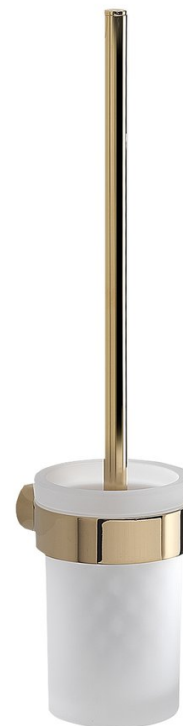

## PIRENEI WC kefa závesna, mliečne sklo, zlato

Objednací kód: PI330387

### Základné informácie

Značka: Gedy  
Séria: PIRENEI

### Rozmery

Priemer: 85 mm  
Šírka: 85 mm  
Výška: 379 mm  
Hĺbka: 105 mm

### Vlastnosti

Farba: Zlato  
Materiál: Sklo, Zliatina  
Tvar: Kruhové  
Druh: WC kefa  
Inštalácia: Vrtanie  
Výbava: PVD povrchová úprava  
Hmotnosť / ks: 0.956 kg  
Balenie: 1 ks  
Záruka: 10 rokov

Technický list