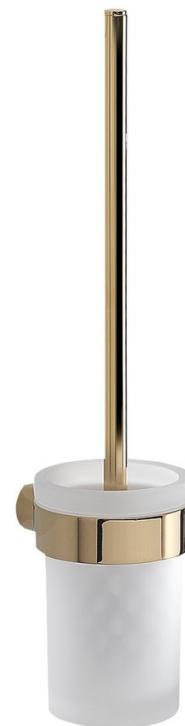

## PIRENEI WC kefa závesna, mliečne sklo, zlato

Objednací kód: PI330387

### Základné informácie

Značka: Gedy  
Séria: PIRENEI

### Rozmery

Priemer: 85 mm  
Šírka: 85 mm  
Výška: 379 mm  
Hĺbka: 105 mm

### Vlastnosti

Farba: Zlato  
Materiál: Sklo, Zliatina  
Tvar: Kruhové  
Druh: WC kefa  
Inštalácia: Vrtanie  
Výbava: PVD povrchová úprava  
Hmotnosť / ks: 0.956 kg  
Balenie: 1 ks  
Záruka: 10 rokov

Technický list