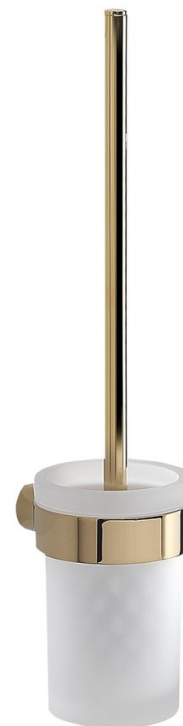

PIRENEI WC kefa zavesna, mliecne sklo, zlato

Objednací kód: PI330387

Základné informácie

Značka: Gedy
Séria: PIRENEI

Rozmery

Priemer: 85 mm
Šírka: 85 mm
Výška: 379 mm
Hĺbka: 105 mm

Vlastnosti

Farba: Zlato
Materiál: Sklo, Zliatina
Tvar: Kruhové
Druh: WC kefa
Inštalácia: Vrtanie
Výbava: PVD povrchová úprava
Hmotnosť / ks: 0.956 kg
Balenie: 1 ks
Záruka: 10 rokov