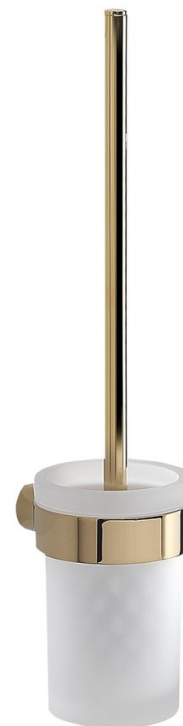

## PIRENEI WC kefa zavesna, mliecne sklo, zlato

Objednací kód: PI330387

### Základné informácie

Značka: Gedy  
Séria: PIRENEI

### Rozmery

Priemer: 85 mm  
Šírka: 85 mm  
Výška: 379 mm  
Hĺbka: 105 mm

### Vlastnosti

Farba: Zlato  
Materiál: Sklo, Zliatina  
Tvar: Kruhové  
Druh: WC kefa  
Inštalácia: Vrtanie  
Výbava: PVD povrchová úprava  
Hmotnosť / ks: 0.956 kg  
Balenie: 1 ks  
Záruka: 10 rokov

Technický list