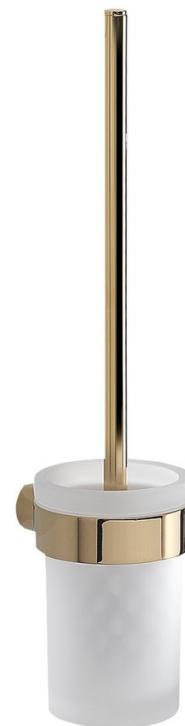

PIRENEI WC kefa zavesna, mliecne sklo, zlato

Objednací kód: PI330387

Základné informácie

Značka: Gedy
Séria: PIRENEI

Rozmery

Priemer: 85 mm
Šírka: 85 mm
Výška: 379 mm
Hĺbka: 105 mm

Vlastnosti

Farba: Zlato
Materiál: Sklo, Zliatina
Tvar: Kruhové
Druh: WC kefa
Inštalácia: Vrtanie
Výbava: PVD povrchová úprava
Hmotnosť / ks: 0.956 kg
Balenie: 1 ks
Záruka: 10 rokov