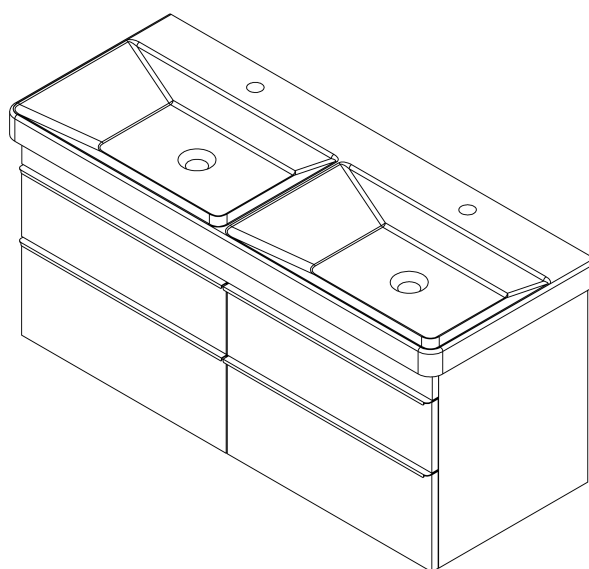

SITIA dvojumývadlová skrinka 116x50x44,2cm, 4x zásuvka, dub Alabama

Objednací kód: SI120-2222

Základné informácie

Značka: Sapho

Séria: SITIA

Rozmery

Šírka: 1160 mm

Výška: 500 mm

Hĺbka: 441 mm

Vlastnosti

Farba: Hnedá

Dekor: Dub Alabama

Možnosti farebného
prevedenia: Podľa vzorkovníka

Materiál: MDF/lamino

Inštalácia: Závesné na stenu

Typ skrinky: Zásuvky

Typ umývadla: Dvojumývadlo

Výbava: Automatické dovretie

Balenie obsahuje: Úchytka

Balenie neobsahuje: Umývadlo

Hmotnosť / ks: 40.0 kg

Záruka: 2 roky

Odporúčame prikúpiť

1 ks THALIE 120 keramické dvojumývadlo nábytkové 120x46cm, biela (Objednací kód: TH11120)

Náhradné diely

Závesný plech CAMAR 60x28 (Objednací kód: D-07.091.660.05)

SITIA dvojumývadlová skrinka 116x50x44,2cm, 4x zásuvka, dub Alabama

Technický list

Installation of drain + hot & cold water pipes