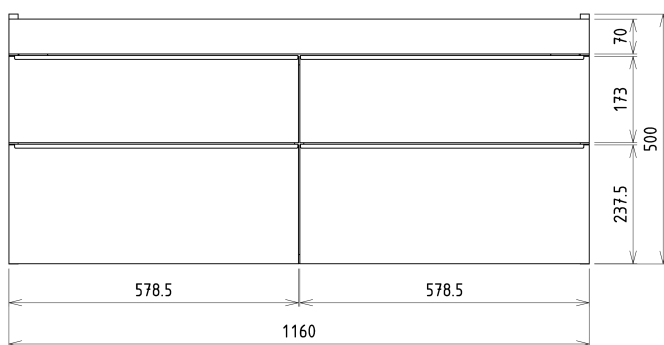

SITIA dvojumývadlová skrinka 116x50x44,2cm, 4x zásuvka, dub Alabama

Objednací kód: SI120-2222

Základné informácie

Značka: Sapho

Séria: SITIA

Rozmery

Šírka: 1160 mm

Výška: 500 mm

Hĺbka: 441 mm

Vlastnosti

Farba: Hnedá

Dekor: Dub Alabama

Možnosti farebného
prevedenia: Podľa vzorkovníka

Materiál: MDF/lamino

Inštalácia: Závesné na stenu

Typ skrinky: Zásuvky

Typ umývadla: Dvojumývadlo

Výbava: Automatické dovretie

Balenie obsahuje: Úchytka

Balenie neobsahuje: Umývadlo

Hmotnosť / ks: 40.0 kg

Záruka: 2 roky

Odporúčame prikúpiť

1 ks THALIE 120 keramické dvojumývadlo nábytkové 120x46cm, biela (Objednací kód: TH11120)

Náhradné diely

Závesný plech CAMAR 60x28 (Objednací kód: D-07.091.660.05)

SITIA dvojumývadlová skrinka 116x50x44,2cm, 4x zásuvka, dub Alabama

Technický list

Installation of drain + hot & cold water pipes