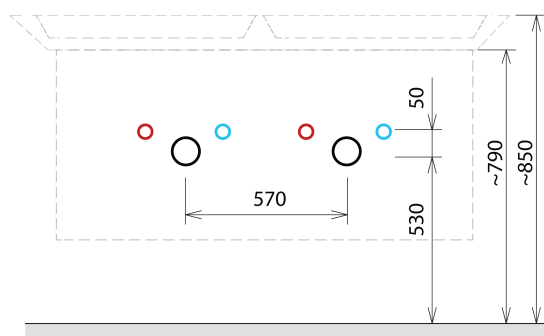

SITIA dvojumývadlová skrinka 116x50x44,2cm, 4x zásuvka, dub Alabama

Objednací kód: SI120-2222

Základné informácie

Značka: Sapho

Séria: SITIA

Rozmery

Šírka: 1160 mm

Výška: 500 mm

Typ umývadla: Dvojumývadlo

Výbava: Automatické dovretie

Balenie obsahuje: Úchytka

Balenie neobsahuje: Umývadlo

Hmotnosť / ks: 40.0 kg

Záruka: 2 roky

Odporúčame prikúpiť

1 ks THALIE 120 keramické dvojumývadlo nábytkové 120x46cm, biela (Objednací kód: TH11120)

Náhradné diely

Závesný plech CAMAR 60x28 (Objednací kód: D-07.091.660.05)

SITIA dvojumývadlová skrinka 116x50x44,2cm, 4x zásuvka, dub Alabama

Technický list

Installation of drain + hot & cold water pipes