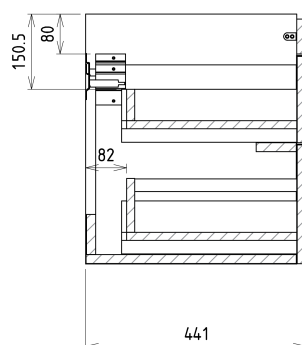

SITIA dvojumývadlová skrinka 116x50x44,2cm, 4x zásuvka, dub Alabama

Objednací kód: SI120-2222

Základné informácie

Značka: Sapho

Séria: SITIA

Rozmery

Šírka: 1160 mm

Výška: 500 mm

Hĺbka: 441 mm

Vlastnosti

Farba: Hnedá

Dekor: Dub Alabama

Možnosti farebného
prevedenia: Podľa vzorkovníka

Materiál: MDF/lamino

Inštalácia: Závesné na stenu

Typ skrinky: Zásuvky

Typ umývadla: Dvojumývadlo

Výbava: Automatické dovretie

Balenie obsahuje: Úchytka

Balenie neobsahuje: Umývadlo

Hmotnosť / ks: 40.0 kg

Záruka: 2 roky

Odporúčame prikúpiť

1 ks THALIE 120 keramické dvojumývadlo nábytkové 120x46cm, biela (Objednací kód: TH11120)

Náhradné diely

Závesný plech CAMAR 60x28 (Objednací kód: D-07.091.660.05)

SITIA dvojumývadlová skrinka 116x50x44,2cm, 4x zásuvka, dub Alabama

Technický list

Installation of drain + hot & cold water pipes