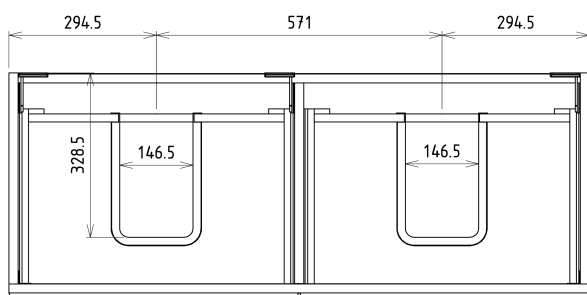

SITIA dvojumývadlová skrinka 116x50x44,2cm, 4x zásuvka, dub Alabama

Objednací kód: SI120-2222

Základné informácie

Značka: Sapho

Séria: SITIA

Rozmery

Šírka: 1160 mm

Výška: 500 mm

Hĺbka: 441 mm

Vlastnosti

Farba: Hnedá

Dekor: Dub Alabama

Možnosti farebného
prevedenia: Podľa vzorkovníka

Materiál: MDF/lamino

Inštalácia: Závesné na stenu

Typ skrinky: Zásuvky

Typ umývadla: Dvojumývadlo

Výbava: Automatické dovretie

Balenie obsahuje: Úchytka

Balenie neobsahuje: Umývadlo

Hmotnosť / ks: 40.0 kg

Záruka: 2 roky

Odporúčame prikúpiť

1 ks THALIE 120 keramické dvojumývadlo nábytkové 120x46cm, biela (Objednací kód: TH11120)

Náhradné diely

Závesný plech CAMAR 60x28 (Objednací kód: D-07.091.660.05)

SITIA dvojumývadlová skrinka 116x50x44,2cm, 4x zásuvka, dub Alabama

Technický list

Installation of drain + hot & cold water pipes