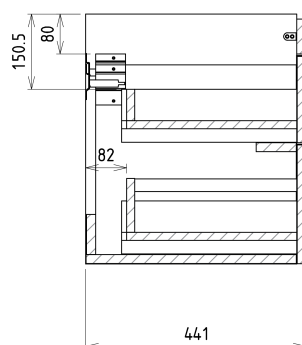

SITIA dvojumývadlová skrinka 116x50x44,2cm, 4x zásuvka, borovica rustik

Objednací kód: SI120-1616

Základné informácie

Značka: Sapho

Séria: SITIA

Rozmery

Šírka: 1160 mm

Výška: 500 mm

Hĺbka: 441 mm

Vlastnosti

Farba: Hnedá

Dekor: Borovica rustik

Možnosti farebného
prevedenia: Podľa vzorkovníka

Materiál: MDF/lamino

Inštalácia: Závesné na stenu

Typ skrinky: Zásuvky

Typ umývadla: Dvojumývadlo

Výbava: Automatické dovretie

Balenie obsahuje: Úchytka

Balenie neobsahuje: Umývadlo

Hmotnosť / ks: 40.0 kg

Záruka: 2 roky

Odporúčame prikúpiť

1 ks THALIE 120 keramické dvojumývadlo nábytkové 120x46cm, biela (Objednací kód: TH11120)

Náhradné diely

Závesný plech CAMAR 60x28 (Objednací kód: D-07.091.660.05)

SITIA dvojumývadlová skrinka 116x50x44,2cm, 4x zásuvka, borovica rustik

Technický list

Installation of drain + hot & cold water pipes