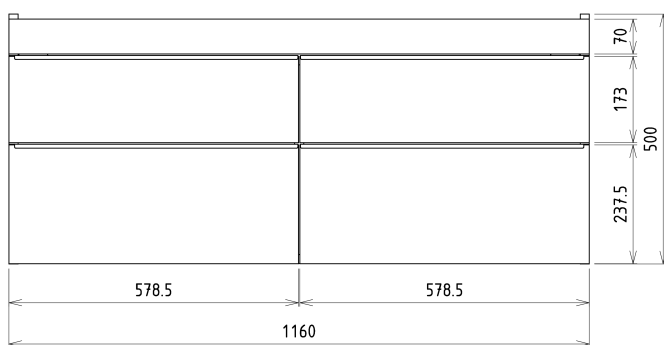

SITIA dvojumývadlová skrinka 116x50x44,2cm, 4x zásuvka, borovica rustik

Objednací kód: SI120-1616

Základné informácie

Značka: Sapho

Séria: SITIA

Rozmery

Šírka: 1160 mm

Výška: 500 mm

Hĺbka: 441 mm

Vlastnosti

Farba: Hnedá

Dekor: Borovica rustik

Možnosti farebného
prevedenia: Podľa vzorkovníka

Materiál: MDF/lamino

Inštalácia: Závesné na stenu

Typ skrinky: Zásuvky

Typ umývadla: Dvojumývadlo

Výbava: Automatické dovretie

Balenie obsahuje: Úchytka

Balenie neobsahuje: Umývadlo

Hmotnosť / ks: 40.0 kg

Záruka: 2 roky

Odporúčame prikúpiť

1 ks THALIE 120 keramické dvojumývadlo nábytkové 120x46cm, biela (Objednací kód: TH11120)

Náhradné diely

Závesný plech CAMAR 60x28 (Objednací kód: D-07.091.660.05)

SITIA dvojumývadlová skrinka 116x50x44,2cm, 4x zásuvka, borovica rustik

Technický list

Installation of drain + hot & cold water pipes