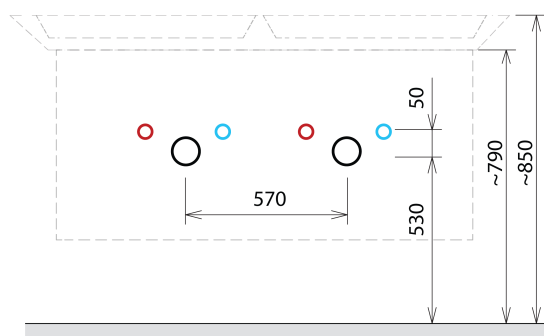

SITIA dvojumývadlová skrinka 116x50x44,2cm, 4x zásuvka, borovica rustik

Objednací kód: SI120-1616

Základné informácie

Značka: Sapho

Séria: SITIA

Rozmery

Šírka: 1160 mm

Výška: 500 mm

Hĺbka: 441 mm

Vlastnosti

Farba: Hnedá

Dekor: Borovica rustik

Možnosti farebného
prevedenia: Podľa vzorkovníka

Materiál: MDF/lamino

Inštalácia: Závesné na stenu

Typ skrinky: Zásuvky

Typ umývadla: Dvojumývadlo

Výbava: Automatické dovretie

Balenie obsahuje: Úchytka

Balenie neobsahuje: Umývadlo

Hmotnosť / ks: 40.0 kg

Záruka: 2 roky

Odporúčame prikúpiť

1 ks THALIE 120 keramické dvojumývadlo nábytkové 120x46cm, biela (Objednací kód: TH11120)

Náhradné diely

Závesný plech CAMAR 60x28 (Objednací kód: D-07.091.660.05)

SITIA dvojumývadlová skrinka 116x50x44,2cm, 4x zásuvka, borovica rustik

Technický list

Installation of drain + hot & cold water pipes