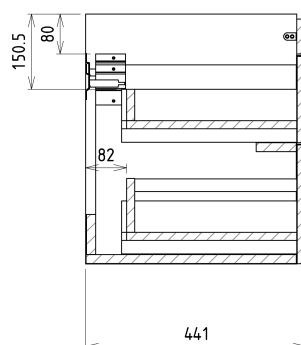

SITIA dvojumývadlová skrinka 116x50x44,2cm, 4x zásuvka, borovica rustik

Objednací kód: SI120-1616

Základné informácie

Značka: Sapho

Séria: SITIA

Rozmery

Šírka: 1160 mm

Výška: 500 mm

Hĺbka: 441 mm

Vlastnosti

Farba: Hnedá

Dekor: Borovica rustik

Možnosti farebného
prevedenia: Podľa vzorkovníka

Materiál: MDF/lamino

Inštalácia: Závesné na stenu

Typ skrinky: Zásuvky

Typ umývadla: Dvojumývadlo

Výbava: Automatické dovretie

Balenie obsahuje: Úchytka

Balenie neobsahuje: Umývadlo

Hmotnosť / ks: 40.0 kg

Záruka: 2 roky

Odporúčame prikúpiť

1 ks THALIE 120 keramické dvojumývadlo nábytkové 120x46cm, biela (Objednací kód: TH11120)

Náhradné diely

Závesný plech CAMAR 60x28 (Objednací kód: D-07.091.660.05)

SITIA dvojumývadlová skrinka 116x50x44,2cm, 4x zásuvka, borovica rustik

Technický list

Installation of drain + hot & cold water pipes