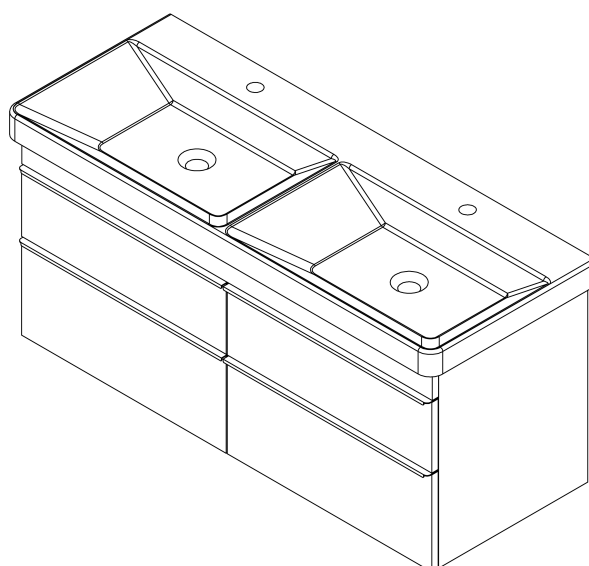

SITIA dvojumývadlová skrinka 116x50x44,2cm, 4x zásuvka, borovica rustik

Objednací kód: SI120-1616

Základné informácie

Značka: Sapho

Séria: SITIA

Rozmery

Šírka: 1160 mm

Výška: 500 mm

Hĺbka: 441 mm

Vlastnosti

Farba: Hnedá

Dekor: Borovica rustik

Možnosti farebného
prevedenia: Podľa vzorkovníka

Materiál: MDF/lamino

Inštalácia: Závesné na stenu

Typ skrinky: Zásuvky

Typ umývadla: Dvojumývadlo

Výbava: Automatické dovretie

Balenie obsahuje: Úchytka

Balenie neobsahuje: Umývadlo

Hmotnosť / ks: 40.0 kg

Záruka: 2 roky

Odporúčame prikúpiť

1 ks THALIE 120 keramické dvojumývadlo nábytkové 120x46cm, biela (Objednací kód: TH11120)

Náhradné diely

Závesný plech CAMAR 60x28 (Objednací kód: D-07.091.660.05)

SITIA dvojumývadlová skrinka 116x50x44,2cm, 4x zásuvka, borovica rustik

Technický list

Installation of drain + hot & cold water pipes