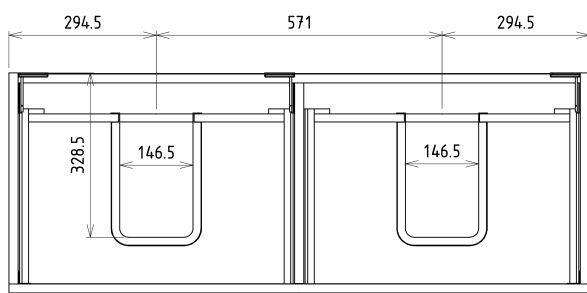

SITIA dvojumývadlová skrinka 116x50x44,2cm, 4x zásuvka, borovica rustik

Objednací kód: SI120-1616

Základné informácie

Značka: Sapho

Séria: SITIA

Rozmery

Šírka: 1160 mm

Výška: 500 mm

Hĺbka: 441 mm

Vlastnosti

Farba: Hnedá

Dekor: Borovica rustik

Možnosti farebného
prevedenia: Podľa vzorkovníka

Materiál: MDF/lamino

Inštalácia: Závesné na stenu

Typ skrinky: Zásuvky

Typ umývadla: Dvojumývadlo

Výbava: Automatické dovretie

Balenie obsahuje: Úchytka

Balenie neobsahuje: Umývadlo

Hmotnosť / ks: 40.0 kg

Záruka: 2 roky

Odporúčame prikúpiť

1 ks THALIE 120 keramické dvojumývadlo nábytkové 120x46cm, biela (Objednací kód: TH11120)

Náhradné diely

Závesný plech CAMAR 60x28 (Objednací kód: D-07.091.660.05)

SITIA dvojumývadlová skrinka 116x50x44,2cm, 4x zásuvka, borovica rustik

Technický list

Installation of drain + hot & cold water pipes