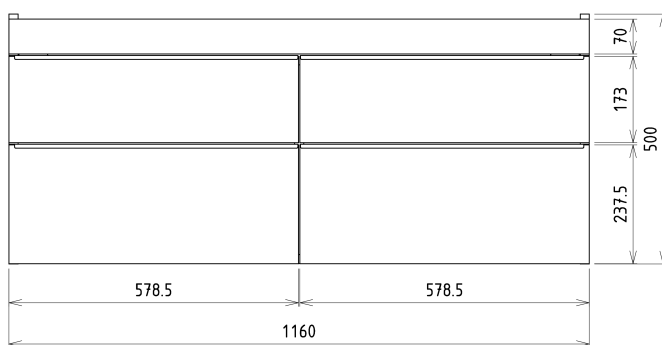

SITIA dvojumývadlová skrinka 116x50x44,2cm, 4x zásuvka, borovica rustik

Objednací kód: SI120-1616

Základné informácie

Značka: Sapho

Séria: SITIA

Rozmery

Šírka: 1160 mm

Výška: 500 mm

Hĺbka: 441 mm

Vlastnosti

Farba: Hnedá

Dekor: Borovica rustik

Možnosti farebného
prevedenia: Podľa vzorkovníka

Materiál: MDF/lamino

Inštalácia: Závesné na stenu

Typ skrinky: Zásuvky

Typ umývadla: Dvojumývadlo

Výbava: Automatické dovretie

Balenie obsahuje: Úchytka

Balenie neobsahuje: Umývadlo

Hmotnosť / ks: 40.0 kg

Záruka: 2 roky

Odporúčame prikúpiť

1 ks THALIE 120 keramické dvojumývadlo nábytkové 120x46cm, biela (Objednací kód: TH11120)

Náhradné diely

Závesný plech CAMAR 60x28 (Objednací kód: D-07.091.660.05)

SITIA dvojumývadlová skrinka 116x50x44,2cm, 4x zásuvka, borovica rustik

Technický list

Installation of drain + hot & cold water pipes