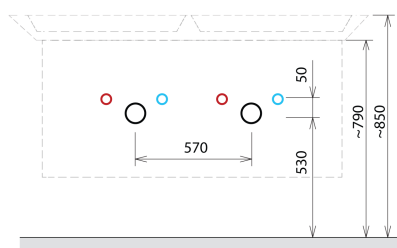

Technický list

Installation of drain + hot & cold water pipes