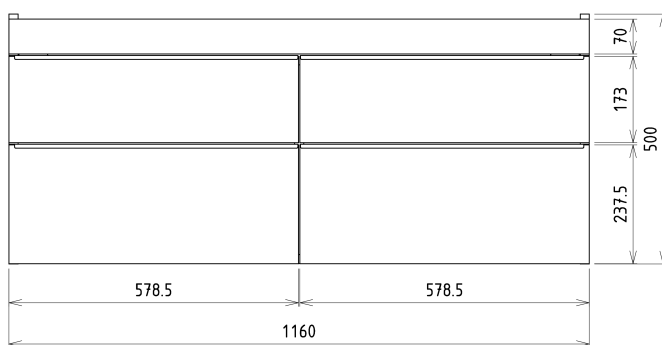

SITIA dvojumývadlová skrinka 116x50x44,2cm, 4x zásuvka, dub strieborný

Objednací kód: SI120-1111

Základné informácie

Značka: Sapho

Séria: SITIA

Rozmery

Šírka: 1160 mm

Výška: 500 mm

Hĺbka: 441 mm

Vlastnosti

Farba: Šedá

Dekor: Dub strieborný

Možnosti farebného prevedenia: Podľa vzorkovníka

Materiál: MDF/lamino

Inštalácia: Závesné na stenu

Typ skrinky: Zásuvky

Typ umývadla: Dvojumývadlo

Výbava: Automatické dovretie

Balenie obsahuje: Úchytka

Balenie neobsahuje: Umývadlo

Hmotnosť / ks: 40.0 kg

Záruka: 2 roky

Odporúčame prikúpiť

1 ks THALIE 120 keramické dvojumývadlo nábytkové 120x46cm, biela (Objednací kód: TH11120)

Náhradné diely

Závesný plech CAMAR 60x28 (Objednací kód: D-07.091.660.05)

SITIA dvojumývadlová skrinka 116x50x44,2cm, 4x zásuvka, dub stříborný

Technický list

Installation of drain + hot & cold water pipes