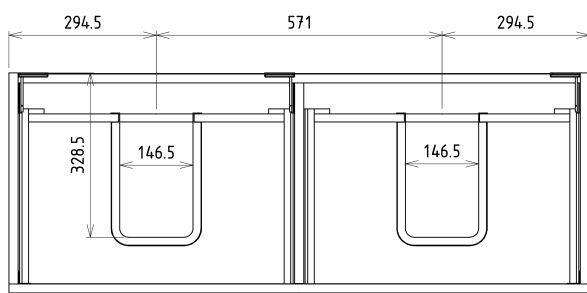

SITIA dvojumývadlová skrinka 116x50x44,2cm, 4x zásuvka, dub strieborný

Objednací kód: SI120-1111

Základné informácie

Značka: Sapho

Séria: SITIA

Rozmery

Šírka: 1160 mm

Výška: 500 mm

Hĺbka: 441 mm

Vlastnosti

Farba: Šedá

Dekor: Dub strieborný

Možnosti farebného prevedenia: Podľa vzorkovníka

Materiál: MDF/lamino

Inštalácia: Závesné na stenu

Typ skrinky: Zásuvky

Typ umývadla: Dvojumývadlo

Výbava: Automatické dovretie

Balenie obsahuje: Úchytka

Balenie neobsahuje: Umývadlo

Hmotnosť / ks: 40.0 kg

Záruka: 2 roky

Odporúčame prikúpiť

1 ks THALIE 120 keramické dvojumývadlo nábytkové 120x46cm, biela (Objednací kód: TH11120)

Náhradné diely

Závesný plech CAMAR 60x28 (Objednací kód: D-07.091.660.05)

SITIA dvojumývadlová skrinka 116x50x44,2cm, 4x zásuvka, dub stříborný

Technický list

Installation of drain + hot & cold water pipes