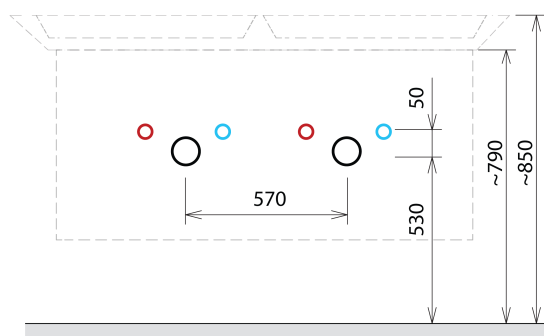

SITIA dvojumývadlová skrinka 116x50x44,2cm, 4x zásuvka, dub strieborný

Objednací kód: SI120-1111

Základné informácie

Značka: Sapho

Séria: SITIA

Rozmery

Šírka: 1160 mm

Výška: 500 mm

Hĺbka: 441 mm

Vlastnosti

Farba: Šedá

Dekor: Dub strieborný

Možnosti farebného prevedenia: Podľa vzorkovníka

Materiál: MDF/lamino

Inštalácia: Závesné na stenu

Typ skrinky: Zásuvky

Typ umývadla: Dvojumývadlo

Výbava: Automatické dovretie

Balenie obsahuje: Úchytka

Balenie neobsahuje: Umývadlo

Hmotnosť / ks: 40.0 kg

Záruka: 2 roky

Odporúčame prikúpiť

1 ks THALIE 120 keramické dvojumývadlo nábytkové 120x46cm, biela (Objednací kód: TH11120)

Náhradné diely

Závesný plech CAMAR 60x28 (Objednací kód: D-07.091.660.05)

SITIA dvojumývadlová skrinka 116x50x44,2cm, 4x zásuvka, dub stříborný

Technický list

Installation of drain + hot & cold water pipes