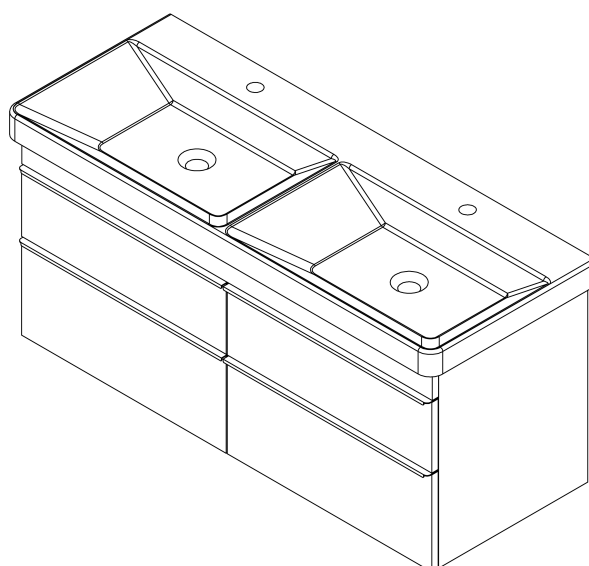

SITIA dvojumývadlová skrinka 116x50x44,2cm, 4x zásuvka, dub strieborný

Objednací kód: SI120-1111

Základné informácie

Značka: Sapho

Séria: SITIA

Rozmery

Šírka: 1160 mm

Výška: 500 mm

Hĺbka: 441 mm

Vlastnosti

Farba: Šedá

Dekor: Dub strieborný

Možnosti farebného prevedenia: Podľa vzorkovníka

Materiál: MDF/lamino

Inštalácia: Závesné na stenu

Typ skrinky: Zásuvky

Typ umývadla: Dvojumývadlo

Výbava: Automatické dovretie

Balenie obsahuje: Úchytka

Balenie neobsahuje: Umývadlo

Hmotnosť / ks: 40.0 kg

Záruka: 2 roky

Odporúčame prikúpiť

1 ks THALIE 120 keramické dvojumývadlo nábytkové 120x46cm, biela (Objednací kód: TH11120)

Náhradné diely

Závesný plech CAMAR 60x28 (Objednací kód: D-07.091.660.05)

SITIA dvojumývadlová skrinka 116x50x44,2cm, 4x zásuvka, dub stříborný

Technický list

Installation of drain + hot & cold water pipes