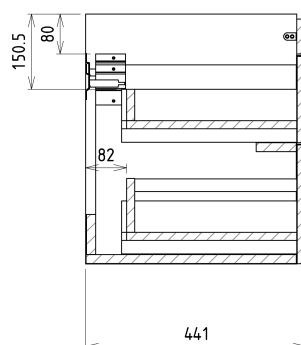

SITIA dvojumývadlová skrinka 116x50x44,2cm, 4x zásuvka, dub strieborný

Objednací kód: SI120-1111

Základné informácie

Značka: Sapho

Séria: SITIA

Rozmery

Šírka: 1160 mm

Výška: 500 mm

Hĺbka: 441 mm

Vlastnosti

Farba: Šedá

Dekor: Dub strieborný

Možnosti farebného prevedenia: Podľa vzorkovníka

Materiál: MDF/lamino

Inštalácia: Závesné na stenu

Typ skrinky: Zásuvky

Typ umývadla: Dvojumývadlo

Výbava: Automatické dovretie

Balenie obsahuje: Úchytka

Balenie neobsahuje: Umývadlo

Hmotnosť / ks: 40.0 kg

Záruka: 2 roky

Odporúčame prikúpiť

1 ks THALIE 120 keramické dvojumývadlo nábytkové 120x46cm, biela (Objednací kód: TH11120)

Náhradné diely

Závesný plech CAMAR 60x28 (Objednací kód: D-07.091.660.05)

SITIA dvojumývadlová skrinka 116x50x44,2cm, 4x zásuvka, dub stříborný

Technický list

Installation of drain + hot & cold water pipes