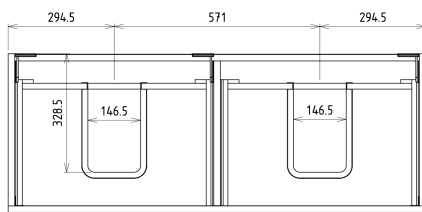

Technický list

Installation of drain + hot & cold water pipes