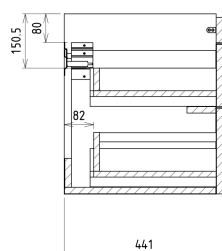

Technický list

Installation of drain + hot & cold water pipes