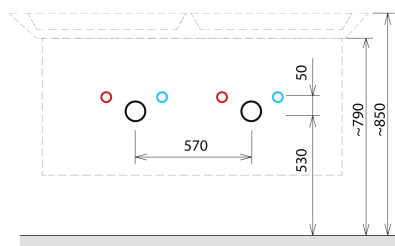

SITIA dvojumývadlová skrinka 116x50x44,2cm, 4x zásuvka, dub strieborný

Objednací kód: SI120-1111

Rozměry

Šírka: 1160 mm
 Výška: 500 mm
 Hĺbka: 441 mm

Vlastnosti

Farba: Šedá
 Dekor: Dub strieborný
 Materiál: MDF/lamino
 Záruka: 2 roky

Technický list

Installation of drain + hot & cold water pipes