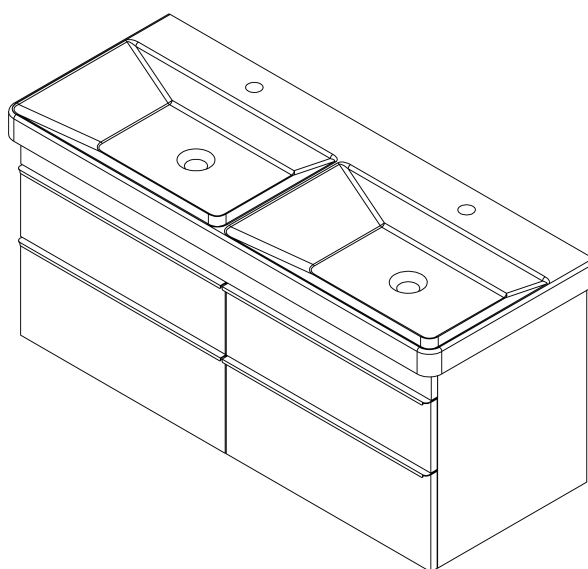

SITIA dvojumývadlová skrinka 116x50x44,2cm, 4x zásuvka, biela matná

Objednací kód: SI120-3131

Základné informácie

Značka: Sapho

Séria: SITIA

Rozmery

Šírka: 1160 mm

Výška: 500 mm

Hĺbka: 441 mm

Vlastnosti

Farba: Biela mat

Možnosti farebného prevedenia: Podľa vzorkovníka

Materiál: MDF/lamino

Inštalácia: Závesné na stenu

Typ skrinky: Zásuvky

Typ umývadla: Dvojumývadlo

Výbava: Automatické dovretie

Balenie obsahuje: Úchytka

Balenie neobsahuje: Umývadlo

Hmotnosť / ks: 40.0 kg

Záruka: 2 roky

Odporúčame prikúpiť

1 ks THALIE 120 keramické dvojumývadlo nábytkové 120x46cm, biela (Objednací kód: TH11120)

Náhradné diely

Závesný plech CAMAR 60x28 (Objednací kód: D-07.091.660.05)

SITIA dvojumývadlová skrinka 116x50x44,2cm, 4x zásuvka, biela matná

Technický list

Installation of drain + hot & cold water pipes