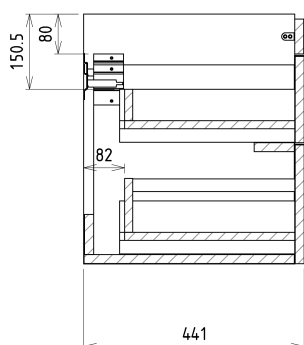

SITIA dvojumývadlová skrinka 116x50x44,2cm, 4x zásuvka, biela matná

Objednací kód: SI120-3131

Základné informácie

Značka: Sapho

Séria: SITIA

Rozmery

Šírka: 1160 mm

Výška: 500 mm

Hĺbka: 441 mm

Vlastnosti

Farba: Biela mat

Možnosti farebného prevedenia: Podľa vzorkovníka

Materiál: MDF/lamino

Inštalácia: Závesné na stenu

Typ skrinky: Zásuvky

Typ umývadla: Dvojumývadlo

Výbava: Automatické dovretie

Balenie obsahuje: Úchytka

Balenie neobsahuje: Umývadlo

Hmotnosť / ks: 40.0 kg

Záruka: 2 roky

Odporúčame prikúpiť

1 ks THALIE 120 keramické dvojumývadlo nábytkové 120x46cm, biela (Objednací kód: TH11120)

Náhradné diely

Závesný plech CAMAR 60x28 (Objednací kód: D-07.091.660.05)

SITIA dvojumývadlová skrinka 116x50x44,2cm, 4x zásuvka, biela matná

Technický list

Installation of drain + hot & cold water pipes