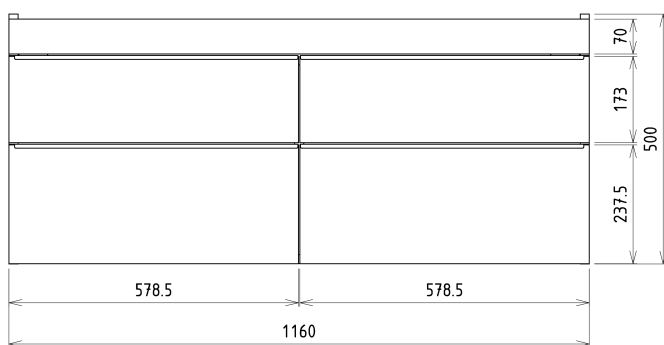

SITIA dvojumývadlová skrinka 116x50x44,2cm, 4x zásuvka, biela matná

Objednací kód: SI120-3131

Základné informácie

Značka: Sapho

Séria: SITIA

Rozmery

Šírka: 1160 mm

Výška: 500 mm

Hĺbka: 441 mm

Vlastnosti

Farba: Biela mat

Možnosti farebného prevedenia: Podľa vzorkovníka

Materiál: MDF/lamino

Inštalácia: Závesné na stenu

Typ skrinky: Zásuvky

Typ umývadla: Dvojumývadlo

Výbava: Automatické dovretie

Balenie obsahuje: Úchytka

Balenie neobsahuje: Umývadlo

Hmotnosť / ks: 40.0 kg

Záruka: 2 roky

Odporúčame prikúpiť

1 ks THALIE 120 keramické dvojumývadlo nábytkové 120x46cm, biela (Objednací kód: TH11120)

Náhradné diely

Závesný plech CAMAR 60x28 (Objednací kód: D-07.091.660.05)

SITIA dvojumývadlová skrinka 116x50x44,2cm, 4x zásuvka, biela matná

Technický list

Installation of drain + hot & cold water pipes