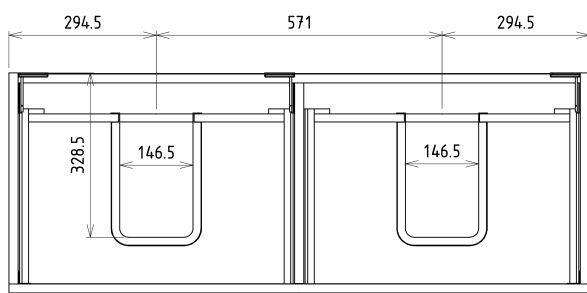

SITIA dvojumývadlová skrinka 116x50x44,2cm, 4x zásuvka, biela matná

Objednací kód: SI120-3131

Základné informácie

Značka: Sapho

Séria: SITIA

Rozmery

Šírka: 1160 mm

Výška: 500 mm

Hĺbka: 441 mm

Vlastnosti

Farba: Biela mat

Možnosti farebného prevedenia: Podľa vzorkovníka

Materiál: MDF/lamino

Inštalácia: Závesné na stenu

Typ skrinky: Zásuvky

Typ umývadla: Dvojumývadlo

Výbava: Automatické dovretie

Balenie obsahuje: Úchytka

Balenie neobsahuje: Umývadlo

Hmotnosť / ks: 40.0 kg

Záruka: 2 roky

Odporúčame prikúpiť

1 ks THALIE 120 keramické dvojumývadlo nábytkové 120x46cm, biela (Objednací kód: TH11120)

Náhradné diely

Závesný plech CAMAR 60x28 (Objednací kód: D-07.091.660.05)

SITIA dvojumývadlová skrinka 116x50x44,2cm, 4x zásuvka, biela matná

Technický list

Installation of drain + hot & cold water pipes