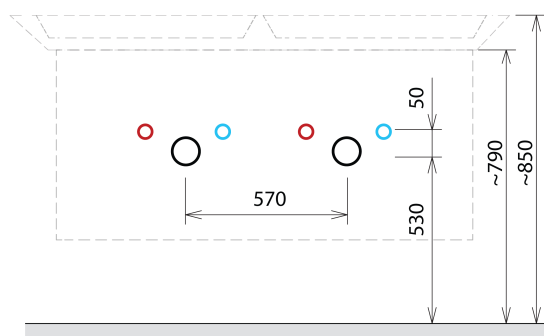

SITIA dvojumývadlová skrinka 116x50x44,2cm, 4x zásuvka, biela matná

Objednací kód: SI120-3131

Základné informácie

Značka: Sapho

Séria: SITIA

Rozmery

Šírka: 1160 mm

Výška: 500 mm

Hĺbka: 441 mm

Vlastnosti

Farba: Biela mat

Možnosti farebného prevedenia: Podľa vzorkovníka

Materiál: MDF/lamino

Inštalácia: Závesné na stenu

Typ skrinky: Zásuvky

Typ umývadla: Dvojumývadlo

Výbava: Automatické dovretie

Balenie obsahuje: Úchytka

Balenie neobsahuje: Umývadlo

Hmotnosť / ks: 40.0 kg

Záruka: 2 roky

Odporúčame prikúpiť

1 ks THALIE 120 keramické dvojumývadlo nábytkové 120x46cm, biela (Objednací kód: TH11120)

Náhradné diely

Závesný plech CAMAR 60x28 (Objednací kód: D-07.091.660.05)

SITIA dvojumývadlová skrinka 116x50x44,2cm, 4x zásuvka, biela matná

Technický list

Installation of drain + hot & cold water pipes