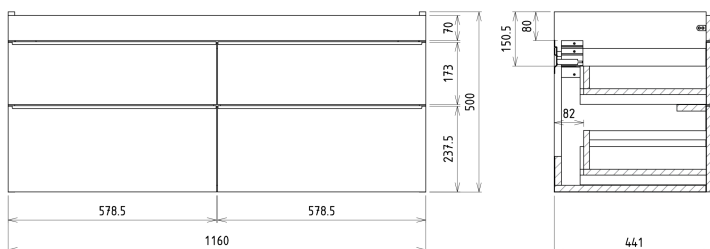

Technický list

Installation of drain + hot & cold water pipes