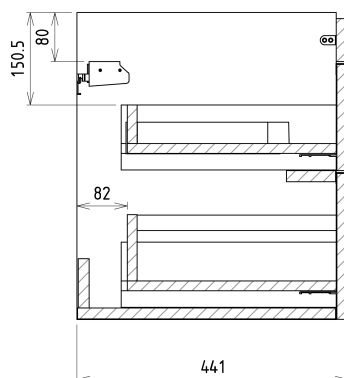

SITIA umývadlová skrinka 75,6x50x44,2cm, 2x zásuvka, dub Alabama

Objednací kód: SI080-2222

Základné informácie

Značka: Sapho

Séria: SITIA

Rozmery

Šírka: 756 mm

Výška: 500 mm

Typ umývadla: Klasické umývadlo

Výbava: Automatické dovretie

Balenie obsahuje: Úchytka

Balenie neobsahuje: Umývadlo

Hmotnosť / ks: 29.3 kg

Záruka: 2 roky

Odporúčame prikúpiť

1 ks THALIE 80 keramické umývadlo nábytkové 80x46cm, biela (Objednací kód: TH11080)

Náhradné diely

Závesný plech CAMAR 60x28 (Objednací kód: D-07.091.660.05)

Technický list

Installation of drain + hot & cold water pipes