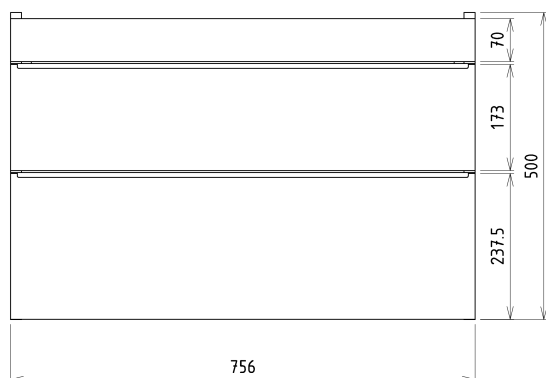

Technický list

Installation of drain + hot & cold water pipes