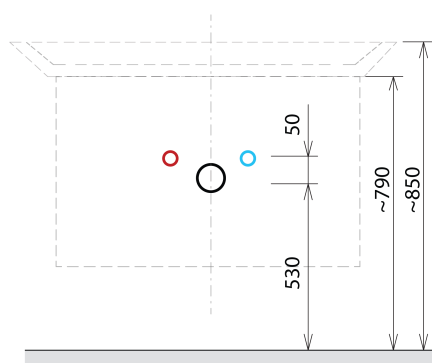

SITIA umývadlová skrinka 75,6x50x44,2cm, 2x zásuvka, dub Alabama

Objednací kód: SI080-2222

Základné informácie

Značka: Sapho

Séria: SITIA

Rozmery

Šírka: 756 mm

Výška: 500 mm

Hĺbka: 442 mm

Vlastnosti

Farba: Hnedá

Dekor: Dub Alabama

Možnosti farebného prevedenia: Podľa vzorkovníka

Materiál: MDF/lamino

Inštalácia: Závesné na stenu

Typ skrinky: Zásuvky

Typ umývadla: Klasické umývadlo

Výbava: Automatické dovretie

Balenie obsahuje: Úchytka

Balenie neobsahuje: Umývadlo

Hmotnosť / ks: 29.3 kg

Záruka: 2 roky

Odporúčame prikúpiť

1 ks THALIE 80 keramické umývadlo nábytkové 80x46cm, biela (Objednací kód: TH11080)

Náhradné diely

Závesný plech CAMAR 60x28 (Objednací kód: D-07.091.660.05)

Technický list

Installation of drain + hot & cold water pipes