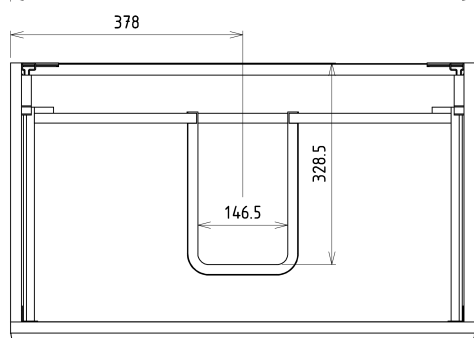

SITIA umývadlová skrinka 75,6x50x44,2cm, 2x zásuvka, dub Alabama

Objednací kód: SI080-2222

Základné informácie

Značka: Sapho

Séria: SITIA

Rozmery

Šírka: 756 mm

Výška: 500 mm

Hĺbka: 442 mm

Vlastnosti

Farba: Hnedá

Dekor: Dub Alabama

Možnosti farebného prevedenia: Podľa vzorkovníka

Materiál: MDF/lamino

Inštalácia: Závesné na stenu

Typ skrinky: Zásuvky

Typ umývadla: Klasické umývadlo

Výbava: Automatické dovretie

Balenie obsahuje: Úchytka

Balenie neobsahuje: Umývadlo

Hmotnosť / ks: 29.3 kg

Záruka: 2 roky

Odporúčame prikúpiť

1 ks THALIE 80 keramické umývadlo nábytkové 80x46cm, biela (Objednací kód: TH11080)

Náhradné diely

Závesný plech CAMAR 60x28 (Objednací kód: D-07.091.660.05)

Technický list

Installation of drain + hot & cold water pipes