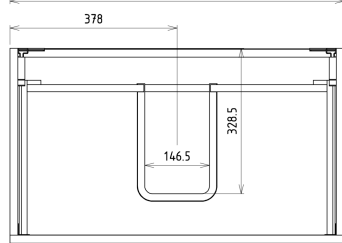

Technický list

Installation of drain + hot & cold water pipes