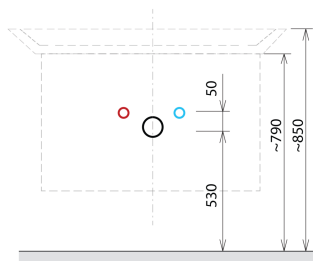

Technický list

Installation of drain + hot & cold water pipes