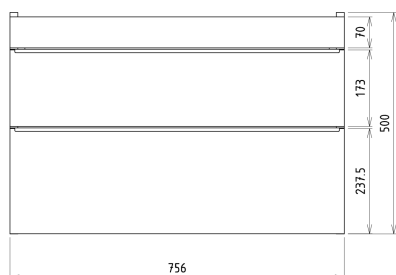

Technický list

Installation of drain + hot & cold water pipes