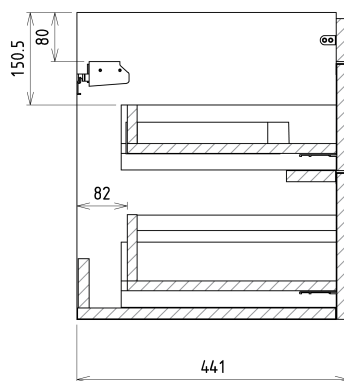

SITIA umývadlová skrinka 75,6x50x44,2cm, 2x zásuvka, borovica rustik

Objednací kód: SI080-1616

Základné informácie

Značka: Sapho

Séria: SITIA

Rozmery

Šírka: 756 mm

Výška: 500 mm

Hĺbka: 442 mm

Vlastnosti

Farba: Hnedá

Dekor: Borovica rustik

Možnosti farebného prevedenia: Podľa vzorkovníka

Materiál: MDF/lamino

Inštalácia: Závesné na stenu

Typ skrinky: Zásuvky

Typ umývadla: Klasické umývadlo

Výbava: Automatické dovretie

Balenie obsahuje: Úchytka

Balenie neobsahuje: Umývadlo

Hmotnosť / ks: 29.3 kg

Záruka: 2 roky

Odporúčame prikúpiť

1 ks THALIE 80 keramické umývadlo nábytkové 80x46cm, biela (Objednací kód: TH11080)

Náhradné diely

Závesný plech CAMAR 60x28 (Objednací kód: D-07.091.660.05)

Technický list

Installation of drain + hot & cold water pipes