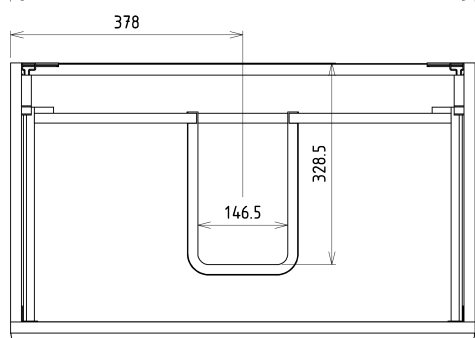

SITIA umývadlová skrinka 75,6x50x44,2cm, 2x zásuvka, borovica rustik

Objednací kód: SI080-1616

Základné informácie

Značka: Sapho

Séria: SITIA

Rozmery

Šírka: 756 mm

Výška: 500 mm

Hĺbka: 442 mm

Vlastnosti

Farba: Hnedá

Dekor: Borovica rustik

Možnosti farebného prevedenia: Podľa vzorkovníka

Materiál: MDF/lamino

Inštalácia: Závesné na stenu

Typ skrinky: Zásuvky

Typ umývadla: Klasické umývadlo

Výbava: Automatické dovretie

Balenie obsahuje: Úchytka

Balenie neobsahuje: Umývadlo

Hmotnosť / ks: 29.3 kg

Záruka: 2 roky

Odporúčame prikúpiť

1 ks THALIE 80 keramické umývadlo nábytkové 80x46cm, biela (Objednací kód: TH11080)

Náhradné diely

Závesný plech CAMAR 60x28 (Objednací kód: D-07.091.660.05)

Technický list

Installation of drain + hot & cold water pipes