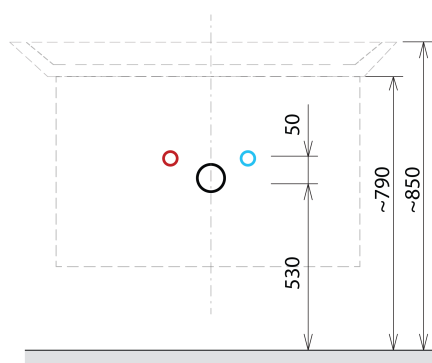

SITIA umývadlová skrinka 75,6x50x44,2cm, 2x zásuvka, borovica rustik

Objednací kód: SI080-1616

Základné informácie

Značka: Sapho

Séria: SITIA

Rozmery

Šírka: 756 mm

Výška: 500 mm

Hĺbka: 442 mm

Vlastnosti

Farba: Hnedá

Dekor: Borovica rustik

Možnosti farebného prevedenia: Podľa vzorkovníka

Materiál: MDF/lamino

Inštalácia: Závesné na stenu

Typ skrinky: Zásuvky

Typ umývadla: Klasické umývadlo

Výbava: Automatické dovretie

Balenie obsahuje: Úchytka

Balenie neobsahuje: Umývadlo

Hmotnosť / ks: 29.3 kg

Záruka: 2 roky

Odporúčame prikúpiť

1 ks THALIE 80 keramické umývadlo nábytkové 80x46cm, biela (Objednací kód: TH11080)

Náhradné diely

Závesný plech CAMAR 60x28 (Objednací kód: D-07.091.660.05)

Technický list

Installation of drain + hot & cold water pipes