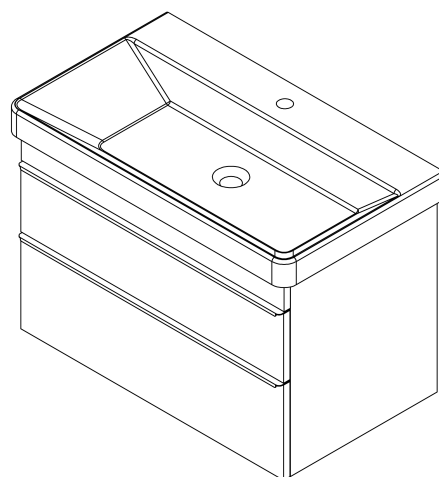

SITIA umývadlová skrinka 75,6x50x44,2cm, 2x zásuvka, borovica rustik

Objednací kód: SI080-1616

Základné informácie

Značka: Sapho

Séria: SITIA

Rozmery

Šírka: 756 mm

Výška: 500 mm

Hĺbka: 442 mm

Vlastnosti

Farba: Hnedá

Dekor: Borovica rustik

Možnosti farebného prevedenia: Podľa vzorkovníka

Materiál: MDF/lamino

Inštalácia: Závesné na stenu

Typ skrinky: Zásuvky

Typ umývadla: Klasické umývadlo

Výbava: Automatické dovretie

Balenie obsahuje: Úchytka

Balenie neobsahuje: Umývadlo

Hmotnosť / ks: 29.3 kg

Záruka: 2 roky

Odporúčame prikúpiť

1 ks THALIE 80 keramické umývadlo nábytkové 80x46cm, biela (Objednací kód: TH11080)

Náhradné diely

Závesný plech CAMAR 60x28 (Objednací kód: D-07.091.660.05)

Technický list

Installation of drain + hot & cold water pipes