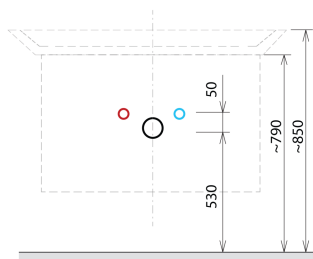

Technický list

Installation of drain + hot & cold water pipes