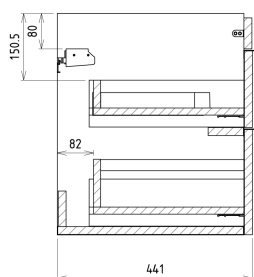

Technický list

Installation of drain + hot & cold water pipes