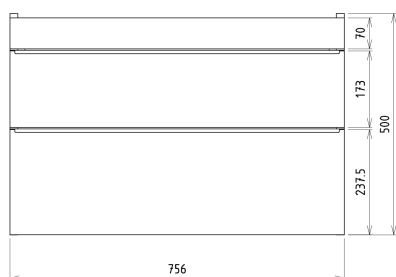

Technický list

Installation of drain + hot & cold water pipes