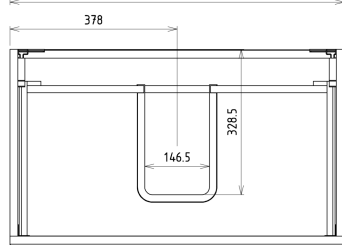

Technický list

Installation of drain + hot & cold water pipes