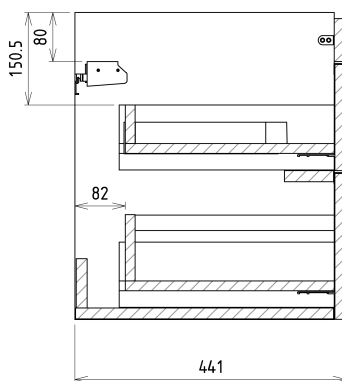

SITIA umývadlová skrinka 75,6x50x44,2cm, 2x zásuvka, dub strieborný

Objednací kód: SI080-1111

Základné informácie

Značka: Sapho

Séria: SITIA

Rozmery

Šírka: 756 mm

Výška: 500 mm

Hĺbka: 442 mm

Vlastnosti

Farba: Šedá

Dekor: Dub strieborný

Možnosti farebného prevedenia: Podľa vzorkovníka

Materiál: MDF/lamino

Inštalácia: Závesné na stenu

Typ skrinky: Zásuvky

Typ umývadla: Klasické umývadlo

Výbava: Automatické dovretie

Balenie obsahuje: Úchytka

Balenie neobsahuje: Umývadlo

Hmotnosť / ks: 29.3 kg

Záruka: 2 roky

Odporúčame prikúpiť

1 ks THALIE 80 keramické umývadlo nábytkové 80x46cm, biela (Objednací kód: TH11080)

Náhradné diely

Závesný plech CAMAR 60x28 (Objednací kód: D-07.091.660.05)

SITIA umývadlová skrinka 75,6x50x44,2cm, 2x zásuvka,
dub strieborný

Technický list

Installation of drain + hot & cold water pipes