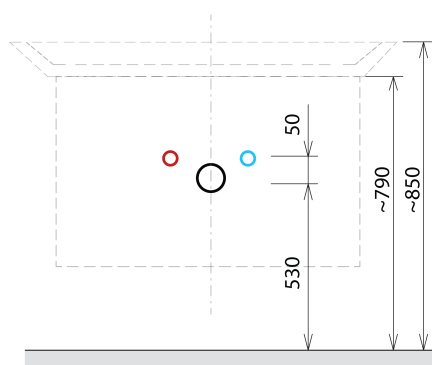

SITIA umývadlová skrinka 75,6x50x44,2cm, 2x zásuvka, dub strieborný

Objednací kód: SI080-1111

Základné informácie

Značka: Sapho

Séria: SITIA

Rozmery

Šírka: 756 mm

Výška: 500 mm

Hĺbka: 442 mm

Vlastnosti

Farba: Šedá

Dekor: Dub strieborný

Možnosti farebného prevedenia: Podľa vzorkovníka

Materiál: MDF/lamino

Inštalácia: Závesné na stenu

Typ skrinky: Zásuvky

Typ umývadla: Klasické umývadlo

Výbava: Automatické dovretie

Balenie obsahuje: Úchytka

Balenie neobsahuje: Umývadlo

Hmotnosť / ks: 29.3 kg

Záruka: 2 roky

Odporúčame prikúpiť

1 ks THALIE 80 keramické umývadlo nábytkové 80x46cm, biela (Objednací kód: TH11080)

Náhradné diely

Závesný plech CAMAR 60x28 (Objednací kód: D-07.091.660.05)

SITIA umývadlová skrinka 75,6x50x44,2cm, 2x zásuvka,
dub strieborný

Technický list

Installation of drain + hot & cold water pipes