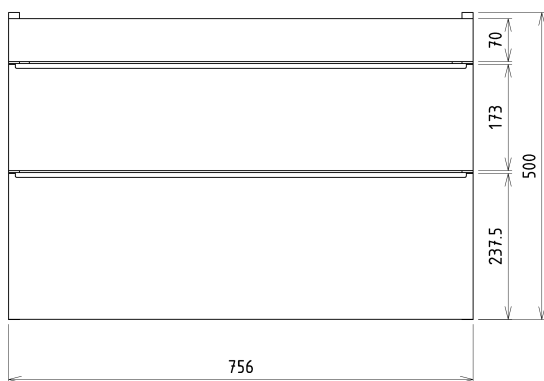

SITIA umývadlová skrinka 75,6x50x44,2cm, 2x zásuvka, dub strieborný

Objednací kód: SI080-1111

Základné informácie

Značka: Sapho

Séria: SITIA

Rozmery

Šírka: 756 mm

Výška: 500 mm

Hĺbka: 442 mm

Vlastnosti

Farba: Šedá

Dekor: Dub strieborný

Možnosti farebného prevedenia: Podľa vzorkovníka

Materiál: MDF/lamino

Inštalácia: Závesné na stenu

Typ skrinky: Zásuvky

Typ umývadla: Klasické umývadlo

Výbava: Automatické dovretie

Balenie obsahuje: Úchytka

Balenie neobsahuje: Umývadlo

Hmotnosť / ks: 29.3 kg

Záruka: 2 roky

Odporúčame prikúpiť

1 ks THALIE 80 keramické umývadlo nábytkové 80x46cm, biela (Objednací kód: TH11080)

Náhradné diely

Závesný plech CAMAR 60x28 (Objednací kód: D-07.091.660.05)

SITIA umývadlová skrinka 75,6x50x44,2cm, 2x zásuvka,
dub strieborný

Technický list

Installation of drain + hot & cold water pipes