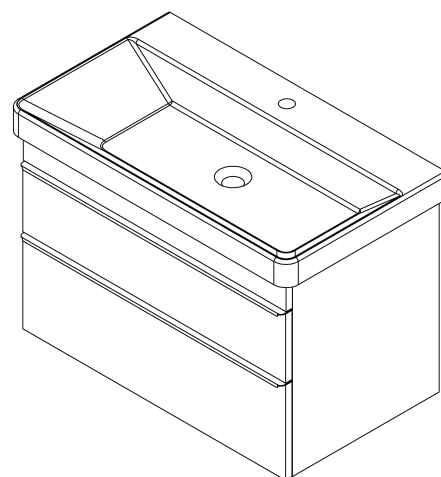

SITIA umývadlová skrinka 75,6x50x44,2cm, 2x zásuvka, dub strieborný

Objednací kód: SI080-1111

Základné informácie

Značka: Sapho

Séria: SITIA

Rozmery

Šírka: 756 mm

Výška: 500 mm

Hĺbka: 442 mm

Vlastnosti

Farba: Šedá

Dekor: Dub strieborný

Možnosti farebného prevedenia: Podľa vzorkovníka

Materiál: MDF/lamino

Inštalácia: Závesné na stenu

Typ skrinky: Zásuvky

Typ umývadla: Klasické umývadlo

Výbava: Automatické dovretie

Balenie obsahuje: Úchytka

Balenie neobsahuje: Umývadlo

Hmotnosť / ks: 29.3 kg

Záruka: 2 roky

Odporúčame prikúpiť

1 ks THALIE 80 keramické umývadlo nábytkové 80x46cm, biela (Objednací kód: TH11080)

Náhradné diely

Závesný plech CAMAR 60x28 (Objednací kód: D-07.091.660.05)

SITIA umývadlová skrinka 75,6x50x44,2cm, 2x zásuvka,
dub strieborný

Technický list

Installation of drain + hot & cold water pipes