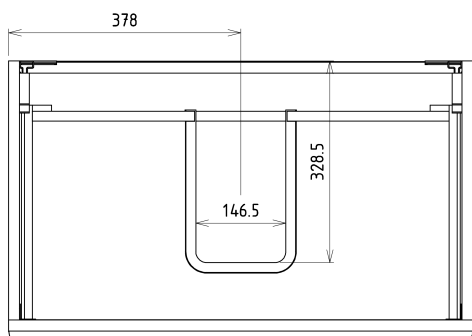

SITIA umývadlová skrinka 75,6x50x44,2cm, 2x zásuvka, dub strieborný

Objednací kód: SI080-1111

Základné informácie

Značka: Sapho

Séria: SITIA

Rozmery

Šírka: 756 mm

Výška: 500 mm

Hĺbka: 442 mm

Vlastnosti

Farba: Šedá

Dekor: Dub strieborný

Možnosti farebného prevedenia: Podľa vzorkovníka

Materiál: MDF/lamino

Inštalácia: Závesné na stenu

Typ skrinky: Zásuvky

Typ umývadla: Klasické umývadlo

Výbava: Automatické dovretie

Balenie obsahuje: Úchytka

Balenie neobsahuje: Umývadlo

Hmotnosť / ks: 29.3 kg

Záruka: 2 roky

Odporúčame prikúpiť

1 ks THALIE 80 keramické umývadlo nábytkové 80x46cm, biela (Objednací kód: TH11080)

Náhradné diely

Závesný plech CAMAR 60x28 (Objednací kód: D-07.091.660.05)

SITIA umývadlová skrinka 75,6x50x44,2cm, 2x zásuvka,
dub strieborný

Technický list

Installation of drain + hot & cold water pipes