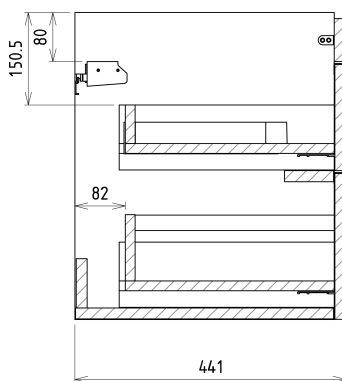

SITIA umývadlová skrinka 75,6x50x44,2cm, 2x zásuvka, dub strieborný

Objednací kód: SI080-1111

Základné informácie

Značka: Sapho

Séria: SITIA

Rozmery

Šírka: 756 mm

Výška: 500 mm

Hĺbka: 442 mm

Vlastnosti

Farba: Šedá

Dekor: Dub strieborný

Možnosti farebného prevedenia: Podľa vzorkovníka

Materiál: MDF/lamino

Inštalácia: Závesné na stenu

Typ skrinky: Zásuvky

Typ umývadla: Klasické umývadlo

Výbava: Automatické dovretie

Balenie obsahuje: Úchytka

Balenie neobsahuje: Umývadlo

Hmotnosť / ks: 29.3 kg

Záruka: 2 roky

Odporúčame prikúpiť

1 ks THALIE 80 keramické umývadlo nábytkové 80x46cm, biela (Objednací kód: TH11080)

Náhradné diely

Závesný plech CAMAR 60x28 (Objednací kód: D-07.091.660.05)

Technický list

Installation of drain + hot & cold water pipes