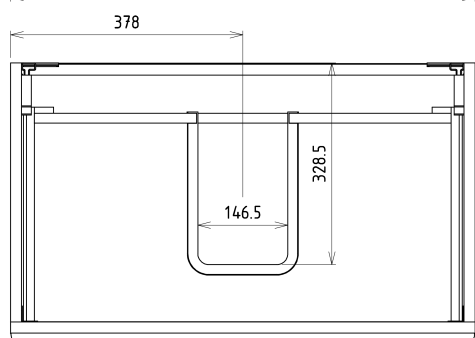

SITIA umývadlová skrinka 75,6x50x44,2cm, 2x zásuvka, dub strieborný

Objednací kód: SI080-1111

Základné informácie

Značka: Sapho

Séria: SITIA

Rozmery

Šírka: 756 mm

Výška: 500 mm

Hĺbka: 442 mm

Vlastnosti

Farba: Šedá

Dekor: Dub strieborný

Možnosti farebného prevedenia: Podľa vzorkovníka

Materiál: MDF/lamino

Inštalácia: Závesné na stenu

Typ skrinky: Zásuvky

Typ umývadla: Klasické umývadlo

Výbava: Automatické dovretie

Balenie obsahuje: Úchytka

Balenie neobsahuje: Umývadlo

Hmotnosť / ks: 29.3 kg

Záruka: 2 roky

Odporúčame prikúpiť

1 ks THALIE 80 keramické umývadlo nábytkové 80x46cm, biela (Objednací kód: TH11080)

Náhradné diely

Závesný plech CAMAR 60x28 (Objednací kód: D-07.091.660.05)

Technický list

Installation of drain + hot & cold water pipes