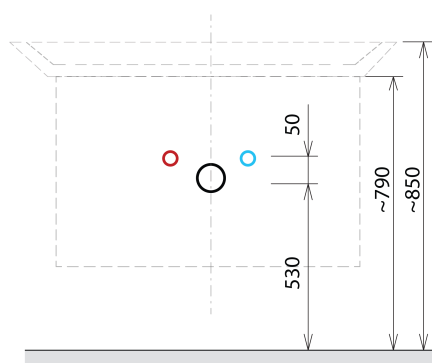

SITIA umývadlová skrinka 75,6x50x44,2cm, 2x zásuvka, dub strieborný

Objednací kód: SI080-1111

Základné informácie

Značka: Sapho

Séria: SITIA

Rozmery

Šírka: 756 mm

Výška: 500 mm

Hĺbka: 442 mm

Vlastnosti

Farba: Šedá

Dekor: Dub strieborný

Možnosti farebného prevedenia: Podľa vzorkovníka

Materiál: MDF/lamino

Inštalácia: Závesné na stenu

Typ skrinky: Zásuvky

Typ umývadla: Klasické umývadlo

Výbava: Automatické dovretie

Balenie obsahuje: Úchytka

Balenie neobsahuje: Umývadlo

Hmotnosť / ks: 29.3 kg

Záruka: 2 roky

Odporúčame prikúpiť

1 ks THALIE 80 keramické umývadlo nábytkové 80x46cm, biela (Objednací kód: TH11080)

Náhradné diely

Závesný plech CAMAR 60x28 (Objednací kód: D-07.091.660.05)

Technický list

Installation of drain + hot & cold water pipes