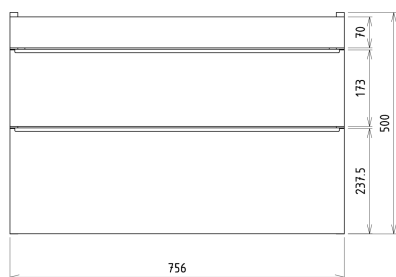

Technický list

Installation of drain + hot & cold water pipes