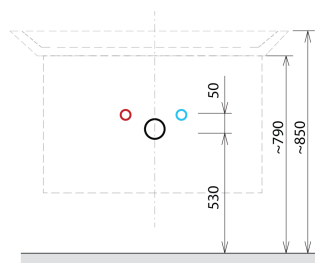

SITIA umývadlová skrinka 75,6x50x44,2cm, 2x zásuvka, dub strieborný

Objednací kód: SI080-1111

Rozmery

Šírka: 756 mm
 Výška: 500 mm
 Hĺbka: 442 mm

Vlastnosti

Farba: Šedá
 Dekor: Dub strieborný
 Materiál: MDF/lamino
 Záruka: 2 roky

Technický list

Installation of drain + hot & cold water pipes