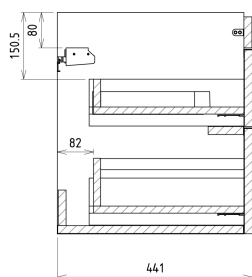

SITIA umývadlová skrinka 75,6x50x44,2cm, 2x zásuvka, dub strieborný

Objednací kód: SI080-1111

Rozmery

Šírka: 756 mm
 Výška: 500 mm
 Hĺbka: 442 mm

Vlastnosti

Farba: Šedá
 Dekor: Dub strieborný
 Materiál: MDF/lamino
 Záruka: 2 roky

Technický list

Installation of drain + hot & cold water pipes