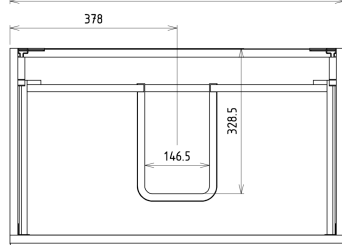

Technický list

Installation of drain + hot & cold water pipes