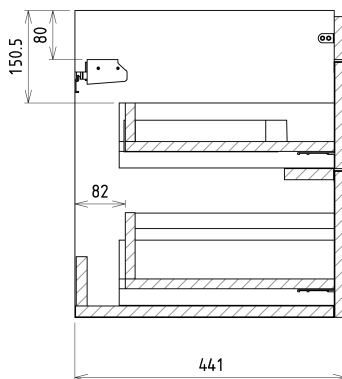

## Rozmery

Šírka: 756 mm

Výška: 500 mm

Hĺbka: 442 mm

## Odporúčame prikúpiť

1 ks THALIE 80 keramické umývadlo nábytkové 80x46cm, biela (Objednací kód: TH11080)

## Náhradné diely

Závesný plech CAMAR 60x28 (Objednací kód: D-07.091.660.05)

SITIA umývadlová skrinka 75,6x50x44,2cm, 2x zásuvka,  
biela matná

Technický list

Installation of drain + hot & cold water pipes