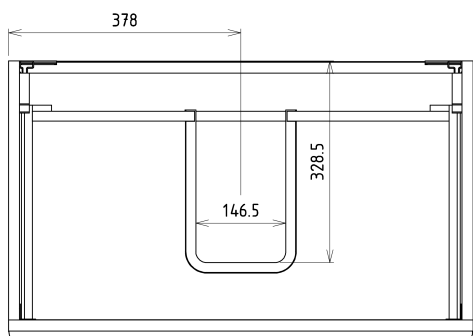

## Rozmery

Šírka: 756 mm

Výška: 500 mm

Hĺbka: 442 mm

## Odporúčame prikúpiť

1 ks THALIE 80 keramické umývadlo nábytkové 80x46cm, biela (Objednací kód: TH11080)

## Náhradné diely

Závesný plech CAMAR 60x28 (Objednací kód: D-07.091.660.05)

SITIA umývadlová skrinka 75,6x50x44,2cm, 2x zásuvka,  
biela matná

Technický list

Installation of drain + hot & cold water pipes