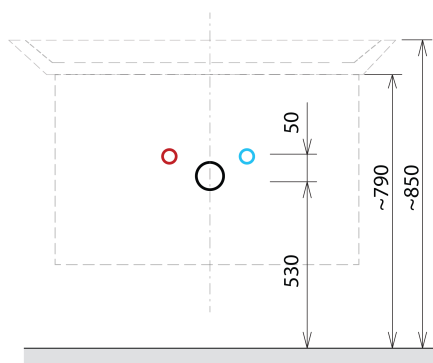

## Rozmery

Šírka: 756 mm

Výška: 500 mm

Hĺbka: 442 mm

## Odporúčame prikúpiť

1 ks THALIE 80 keramické umývadlo nábytkové 80x46cm, biela (Objednací kód: TH11080)

## Náhradné diely

Závesný plech CAMAR 60x28 (Objednací kód: D-07.091.660.05)

SITIA umývadlová skrinka 75,6x50x44,2cm, 2x zásuvka,  
biela matná

Technický list

Installation of drain + hot & cold water pipes