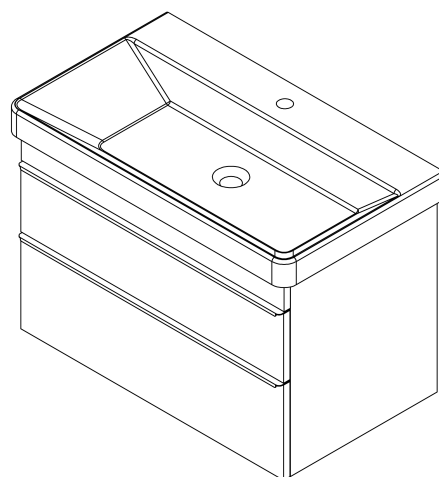

## Rozmery

Šírka: 756 mm

Výška: 500 mm

Hĺbka: 442 mm

## Odporúčame prikúpiť

1 ks THALIE 80 keramické umývadlo nábytkové 80x46cm, biela (Objednací kód: TH11080)

## Náhradné diely

Závesný plech CAMAR 60x28 (Objednací kód: D-07.091.660.05)

SITIA umývadlová skrinka 75,6x50x44,2cm, 2x zásuvka,  
biela matná

Technický list

Installation of drain + hot & cold water pipes