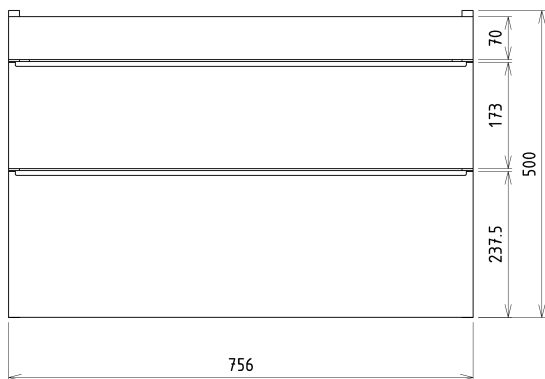

## Rozmery

Šírka: 756 mm

Výška: 500 mm

Hĺbka: 442 mm

## Odporúčame prikúpiť

1 ks THALIE 80 keramické umývadlo nábytkové 80x46cm, biela (Objednací kód: TH11080)

## Náhradné diely

Závesný plech CAMAR 60x28 (Objednací kód: D-07.091.660.05)

SITIA umývadlová skrinka 75,6x50x44,2cm, 2x zásuvka,  
biela matná

Technický list

Installation of drain + hot & cold water pipes