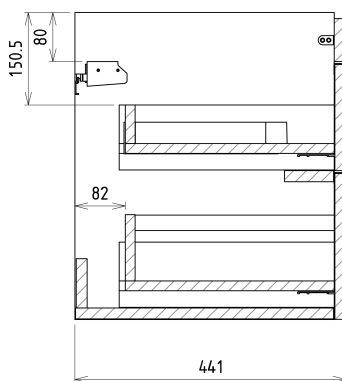

## Rozmery

Šírka: 756 mm

Výška: 500 mm

Hĺbka: 442 mm

## Odporúčame prikúpiť

1 ks THALIE 80 keramické umývadlo nábytkové 80x46cm, biela (Objednací kód: TH11080)

## Náhradné diely

Závesný plech CAMAR 60x28 (Objednací kód: D-07.091.660.05)

SITIA umývadlová skrinka 75,6x50x44,2cm, 2x zásuvka,  
biela matná

Technický list

Installation of drain + hot & cold water pipes