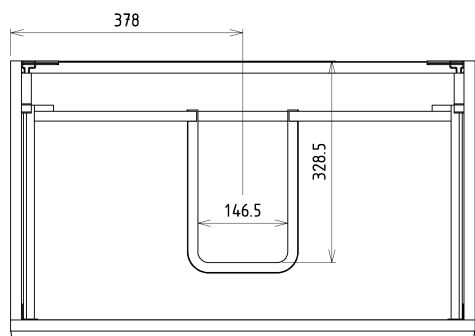

## Rozmery

Šírka: 756 mm

Výška: 500 mm

Hĺbka: 442 mm

## Odporúčame prikúpiť

1 ks THALIE 80 keramické umývadlo nábytkové 80x46cm, biela (Objednací kód: TH11080)

## Náhradné diely

Závesný plech CAMAR 60x28 (Objednací kód: D-07.091.660.05)

SITIA umývadlová skrinka 75,6x50x44,2cm, 2x zásuvka,  
biela matná

Technický list

Installation of drain + hot & cold water pipes