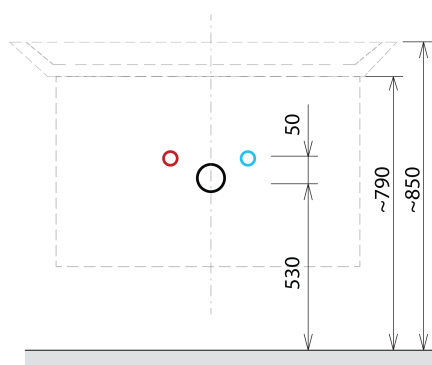

## Rozmery

Šírka: 756 mm

Výška: 500 mm

Hĺbka: 442 mm

## Odporúčame prikúpiť

1 ks THALIE 80 keramické umývadlo nábytkové 80x46cm, biela (Objednací kód: TH11080)

## Náhradné diely

Závesný plech CAMAR 60x28 (Objednací kód: D-07.091.660.05)

SITIA umývadlová skrinka 75,6x50x44,2cm, 2x zásuvka,  
biela matná

Technický list

Installation of drain + hot & cold water pipes