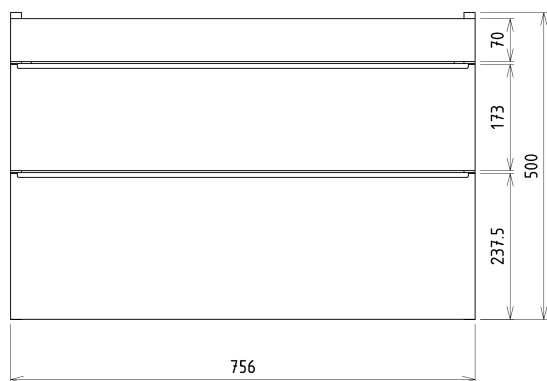

## Rozmery

Šírka: 756 mm

Výška: 500 mm

Hĺbka: 442 mm

## Odporúčame prikúpiť

1 ks THALIE 80 keramické umývadlo nábytkové 80x46cm, biela (Objednací kód: TH11080)

## Náhradné diely

Závesný plech CAMAR 60x28 (Objednací kód: D-07.091.660.05)

SITIA umývadlová skrinka 75,6x50x44,2cm, 2x zásuvka,  
biela matná

Technický list

Installation of drain + hot & cold water pipes