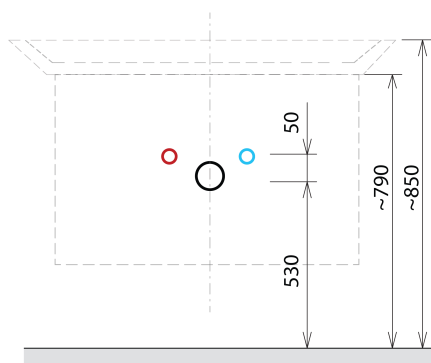

## Rozmery

Šírka: 756 mm

Výška: 500 mm

Hĺbka: 442 mm

## Odporúčame prikúpiť

1 ks THALIE 80 keramické umývadlo nábytkové 80x46cm, biela (Objednací kód: TH11080)

## Náhradné diely

Závesný plech CAMAR 60x28 (Objednací kód: D-07.091.660.05)

SITIA umývadlová skrinka 75,6x50x44,2cm, 2x zásuvka,  
biela matná

Technický list

Installation of drain + hot & cold water pipes