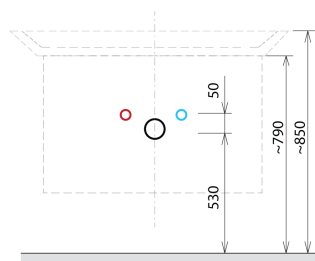

Technický list

Installation of drain + hot & cold water pipes