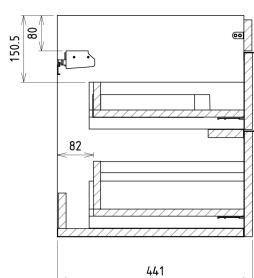

Technický list

Installation of drain + hot & cold water pipes