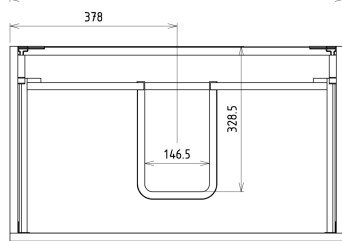

Technický list

Installation of drain + hot & cold water pipes