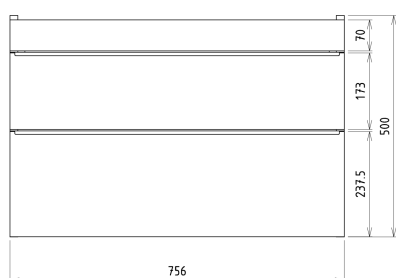

Technický list

Installation of drain + hot & cold water pipes