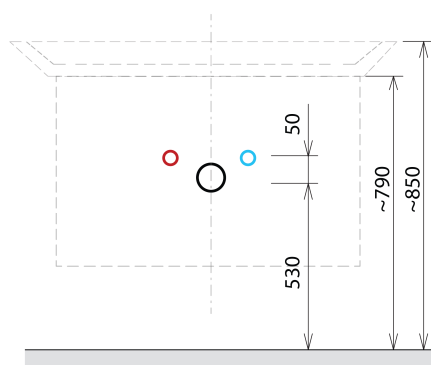

SITIA umývadlová skrinka 56,4x70x44,2cm, 2x zásuvka, dub Alabama

Objednací kód: SI060-2222

Základné informácie

Značka: Sapho

Séria: SITIA

Rozmery

Šírka: 564 mm

Výška: 700 mm

Hĺbka: 441 mm

Vlastnosti

Farba: Hnedá

Dekor: Dub Alabama

Možnosti farebného prevedenia: Podľa vzorkovníka

Materiál: MDF/lamino

Inštalácia: Závesné na stenu

Typ skrinky: Zásuvky

Typ umývadla: Klasické umývadlo

Výbava: Automatické dovretie

Balenie obsahuje: Úchytka

Balenie neobsahuje: Umývadlo

Hmotnosť / ks: 24.1 kg

Záruka: 2 roky

Odporúčame prikúpiť

1 ks THALIE 60 keramické umývadlo nábytkové 60x46cm, biela (Objednací kód: TH11060)

Náhradné diely

Závesný plech CAMAR 60x28 (Objednací kód: D-07.091.660.05)

Technický list

Installation of drain + hot & cold water pipes