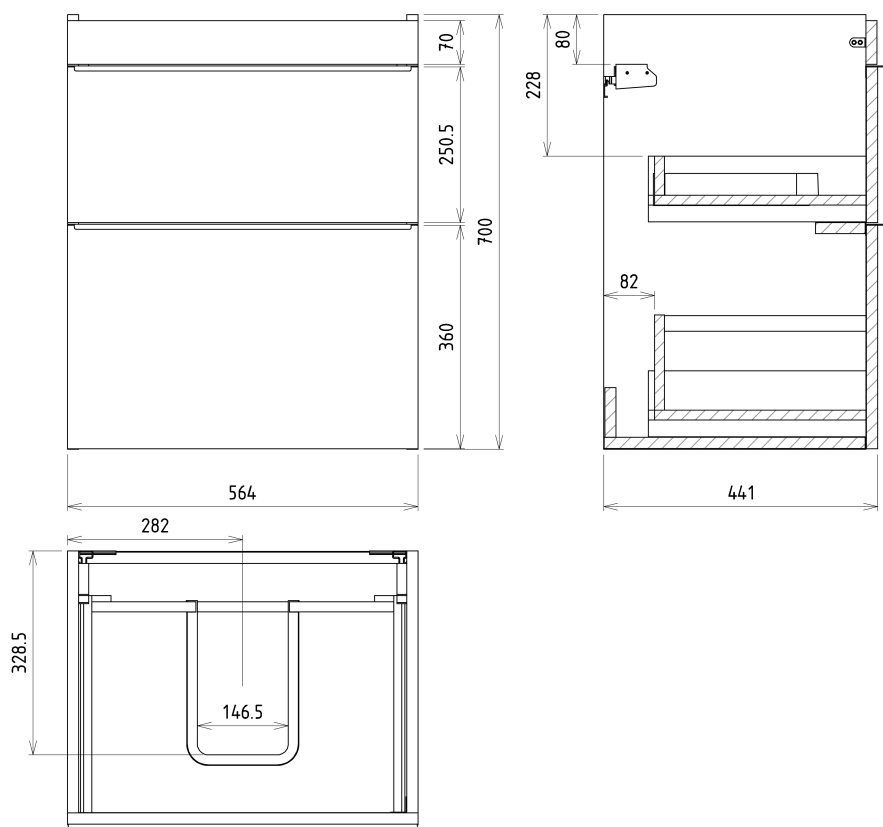

SITIA umývadlová skrinka 56,4x70x44,2cm, 2x zásuvka, borovica rustik

Objednací kód: SI060-1616

Základné informácie

Značka: Sapho

Séria: SITIA

Rozmery

Šírka: 564 mm

Výška: 700 mm

Hĺbka: 441 mm

Vlastnosti

Farba: Hnedá

Dekor: Borovica rustik

Možnosti farebného prevedenia: Podľa vzorkovníka

Materiál: MDF/lamino

Inštalácia: Závesné na stenu

Typ skrinky: Zásuvky

Typ umývadla: Klasické umývadlo

Výbava: Automatické dovretie

Balenie obsahuje: Úchytka

Balenie neobsahuje: Umývadlo

Hmotnosť / ks: 24.1 kg

Záruka: 2 roky

Odporúčame prikúpiť

1 ks THALIE 60 keramické umývadlo nábytkové 60x46cm, biela (Objednací kód: TH11060)

Náhradné diely

Závesný plech CAMAR 60x28 (Objednací kód: D-07.091.660.05)

SITIA umývadlová skrinka 56,4x70x44,2cm, 2x zásuvka, borovica rustik

Technický list

Installation of drain + hot & cold water pipes