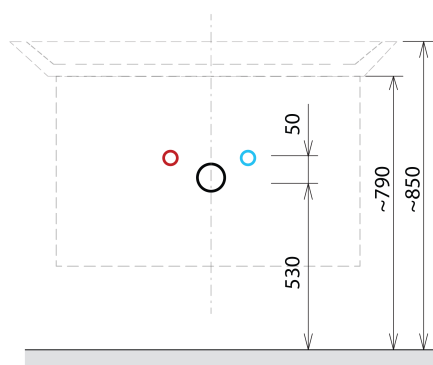

SITIA umývadlová skrinka 56,4x70x44,2cm, 2x zásuvka, borovica rustik

Objednací kód: SI060-1616

Základné informácie

Značka: Sapho

Séria: SITIA

Rozmery

Šírka: 564 mm

Výška: 700 mm

Hĺbka: 441 mm

Vlastnosti

Farba: Hnedá

Dekor: Borovica rustik

Možnosti farebného prevedenia: Podľa vzorkovníka

Materiál: MDF/lamino

Inštalácia: Závesné na stenu

Typ skrinky: Zásuvky

Typ umývadla: Klasické umývadlo

Výbava: Automatické dovretie

Balenie obsahuje: Úchytka

Balenie neobsahuje: Umývadlo

Hmotnosť / ks: 24.1 kg

Záruka: 2 roky

Odporúčame prikúpiť

1 ks THALIE 60 keramické umývadlo nábytkové 60x46cm, biela (Objednací kód: TH11060)

Náhradné diely

Závesný plech CAMAR 60x28 (Objednací kód: D-07.091.660.05)

SITIA umývadlová skrinka 56,4x70x44,2cm, 2x zásuvka, borovica rustik

Technický list

Installation of drain + hot & cold water pipes