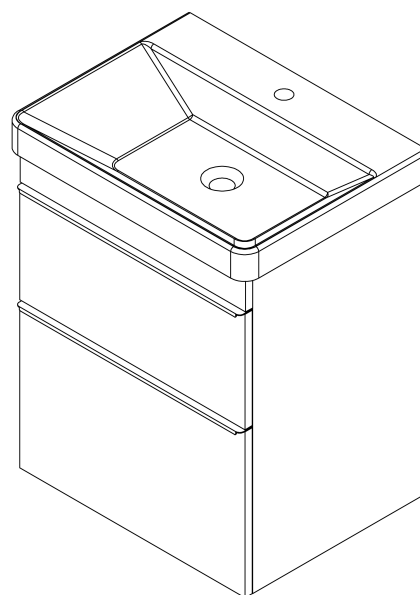

SITIA umývadlová skrinka 56,4x70x44,2cm, 2x zásuvka, borovica rustik

Objednací kód: SI060-1616

Základné informácie

Značka: Sapho

Séria: SITIA

Rozmery

Šírka: 564 mm

Výška: 700 mm

Hĺbka: 441 mm

Vlastnosti

Farba: Hnedá

Dekor: Borovica rustik

Možnosti farebného prevedenia: Podľa vzorkovníka

Materiál: MDF/lamino

Inštalácia: Závesné na stenu

Typ skrinky: Zásuvky

Typ umývadla: Klasické umývadlo

Výbava: Automatické dovretie

Balenie obsahuje: Úchytka

Balenie neobsahuje: Umývadlo

Hmotnosť / ks: 24.1 kg

Záruka: 2 roky

Odporúčame prikúpiť

1 ks THALIE 60 keramické umývadlo nábytkové 60x46cm, biela (Objednací kód: TH11060)

Náhradné diely

Závesný plech CAMAR 60x28 (Objednací kód: D-07.091.660.05)

SITIA umývadlová skrinka 56,4x70x44,2cm, 2x zásuvka,
borovica rustik

Technický list

Installation of drain + hot & cold water pipes