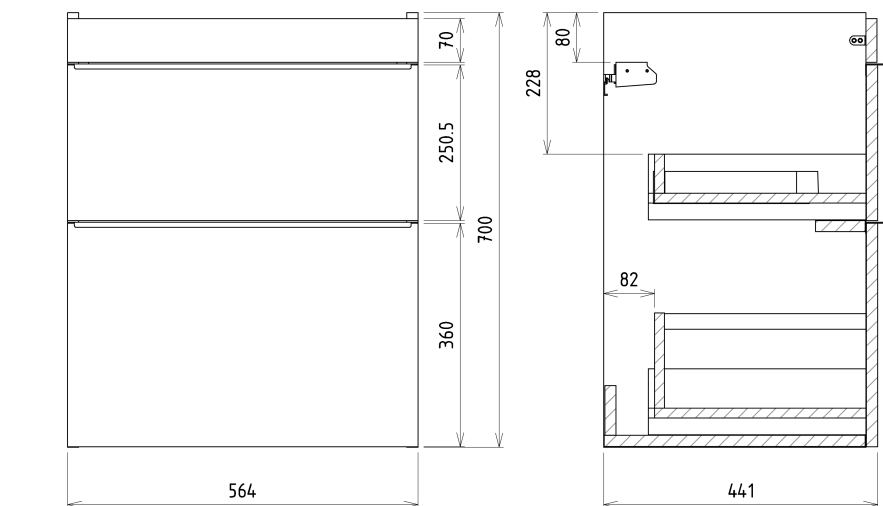

SITIA umývadlová skrinka 56,4x70x44,2cm, 2x zásuvka, borovica rustik

Objednací kód: SI060-1616

Základné informácie

Značka: Sapho

Séria: SITIA

Rozmery

Šírka: 564 mm

Výška: 700 mm

Hĺbka: 441 mm

Vlastnosti

Farba: Hnedá

Dekor: Borovica rustik

Možnosti farebného prevedenia: Podľa vzorkovníka

Materiál: MDF/lamino

Inštalácia: Závesné na stenu

Typ skrinky: Zásuvky

Náhradné diely

Závesný plech CAMAR 60x28 (Objednací kód: D-07.091.660.05)

SITIA umývadlová skrinka 56,4x70x44,2cm, 2x zásuvka,
borovica rustik

Technický list

Installation of drain + hot & cold water pipes