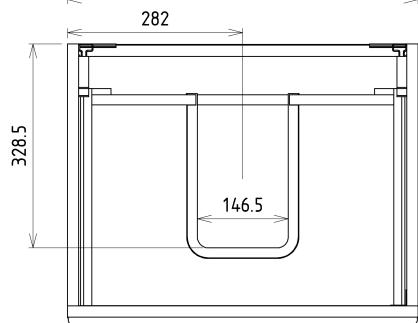

SITIA umývadlová skrinka 56,4x70x44,2cm, 2x zásuvka, borovica rustik

Objednací kód: SI060-1616

Základné informácie

Značka: Sapho

Séria: SITIA

Rozmery

Šírka: 564 mm

Výška: 700 mm

Hĺbka: 441 mm

Vlastnosti

Farba: Hnedá

Dekor: Borovica rustik

Možnosti farebného prevedenia: Podľa vzorkovníka

Materiál: MDF/lamino

Inštalácia: Závesné na stenu

Typ skrinky: Zásuvky

Typ umývadla: Klasické umývadlo

Výbava: Automatické dovretie

Balenie obsahuje: Úchytka

Balenie neobsahuje: Umývadlo

Hmotnosť / ks: 24.1 kg

Záruka: 2 roky

Odporúčame prikúpiť

1 ks THALIE 60 keramické umývadlo nábytkové 60x46cm, biela (Objednací kód: TH11060)

Náhradné diely

Závesný plech CAMAR 60x28 (Objednací kód: D-07.091.660.05)

SITIA umývadlová skrinka 56,4x70x44,2cm, 2x zásuvka,
borovica rustik

Technický list

Installation of drain + hot & cold water pipes