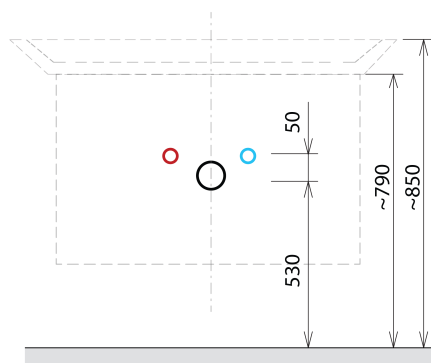

SITIA umývadlová skrinka 56,4x70x44,2cm, 2x zásuvka, borovica rustik

Objednací kód: SI060-1616

Základné informácie

Značka: Sapho

Séria: SITIA

Rozmery

Šírka: 564 mm

Výška: 700 mm

Hĺbka: 441 mm

Vlastnosti

Farba: Hnedá

Dekor: Borovica rustik

Možnosti farebného prevedenia: Podľa vzorkovníka

Materiál: MDF/lamino

Inštalácia: Závesné na stenu

Typ skrinky: Zásuvky

Typ umývadla: Klasické umývadlo

Výbava: Automatické dovretie

Balenie obsahuje: Úchytka

Balenie neobsahuje: Umývadlo

Hmotnosť / ks: 24.1 kg

Záruka: 2 roky

Odporúčame prikúpiť

1 ks THALIE 60 keramické umývadlo nábytkové 60x46cm, biela (Objednací kód: TH11060)

Náhradné diely

Závesný plech CAMAR 60x28 (Objednací kód: D-07.091.660.05)

SITIA umývadlová skrinka 56,4x70x44,2cm, 2x zásuvka,
borovica rustik

Technický list

Installation of drain + hot & cold water pipes