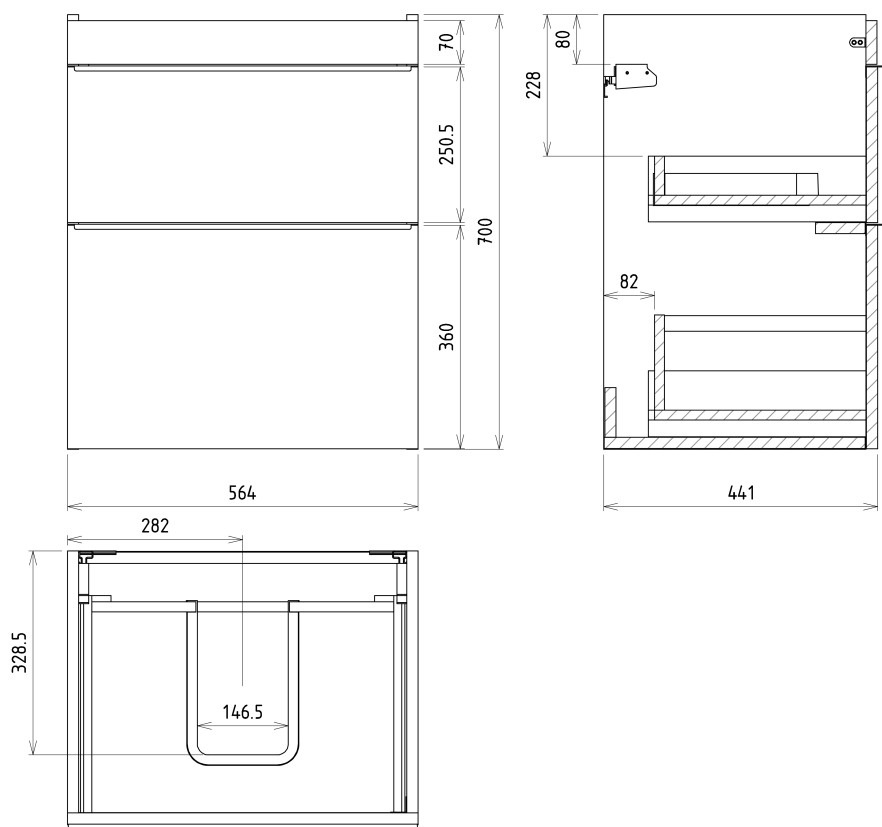

SITIA umývadlová skrinka 56,4x70x44,2cm, 2x zásuvka, dub strieborný

Objednací kód: SI060-1111

Základné informácie

Značka: Sapho

Séria: SITIA

Rozmery

Šírka: 564 mm

Výška: 700 mm

Hĺbka: 441 mm

Vlastnosti

Farba: Šedá

Dekor: Dub strieborný

Možnosti farebného prevedenia: Podľa vzorkovníka

Materiál: MDF/lamino

Inštalácia: Závesné na stenu

Typ skrinky: Zásuvky

Typ umývadla: Klasické umývadlo

Výbava: Automatické dovretie

Balenie obsahuje: Úchytka

Balenie neobsahuje: Umývadlo

Hmotnosť / ks: 24.1 kg

Záruka: 2 roky

Odporúčame prikúpiť

1 ks THALIE 60 keramické umývadlo nábytkové 60x46cm, biela (Objednací kód: TH11060)

Náhradné diely

Závesný plech CAMAR 60x28 (Objednací kód: D-07.091.660.05)

SITIA umývadlová skrinka 56,4x70x44,2cm, 2x zásuvka,
dub strieborný

Technický list

Installation of drain + hot & cold water pipes