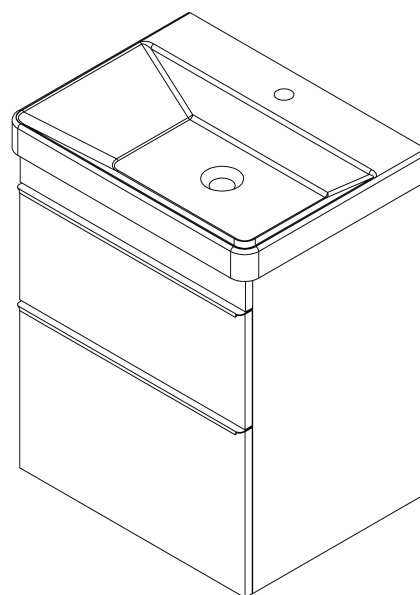

## Rozmery

Šírka: 564 mm

Výška: 700 mm

Hĺbka: 441 mm

## Odporúčame prikúpiť

1 ks THALIE 60 keramické umývadlo nábytkové 60x46cm, biela (Objednací kód: TH11060)

## Náhradné diely

Závesný plech CAMAR 60x28 (Objednací kód: D-07.091.660.05)

SITIA umývadlová skrinka 56,4x70x44,2cm, 2x zásuvka,  
dub strieborný

Technický list

Installation of drain + hot & cold water pipes