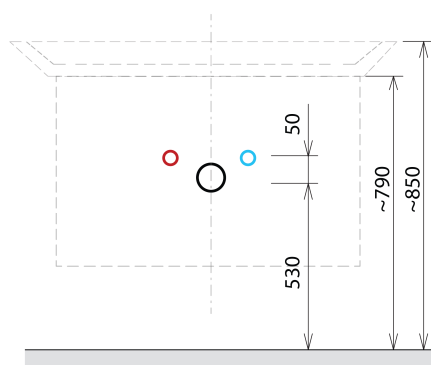

## Rozmery

Šírka: 564 mm

Výška: 700 mm

Hĺbka: 441 mm

## Odporúčame prikúpiť

1 ks THALIE 60 keramické umývadlo nábytkové 60x46cm, biela (Objednací kód: TH11060)

## Náhradné diely

Závesný plech CAMAR 60x28 (Objednací kód: D-07.091.660.05)

SITIA umývadlová skrinka 56,4x70x44,2cm, 2x zásuvka,  
dub strieborný

Technický list

Installation of drain + hot & cold water pipes