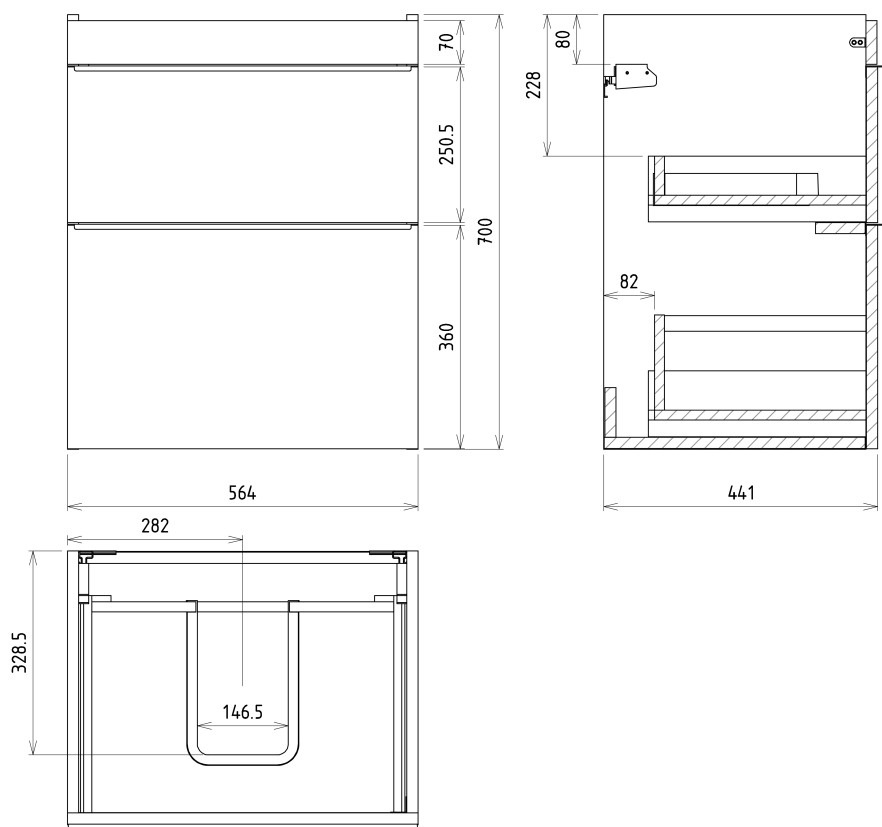

# SITIA umývadlová skrinka 56,4x70x44,2cm, 2x zásuvka, dub strieborný

Objednací kód: SI060-1111

## Rozmery

Šírka: 564 mm

Výška: 700 mm

Hĺbka: 441 mm

## Odporúčame prikúpiť

1 ks THALIE 60 keramické umývadlo nábytkové 60x46cm, biela (Objednací kód: TH11060)

## Náhradné diely

Závesný plech CAMAR 60x28 (Objednací kód: D-07.091.660.05)

SITIA umývadlová skrinka 56,4x70x44,2cm, 2x zásuvka,  
dub strieborný

Technický list

Installation of drain + hot & cold water pipes