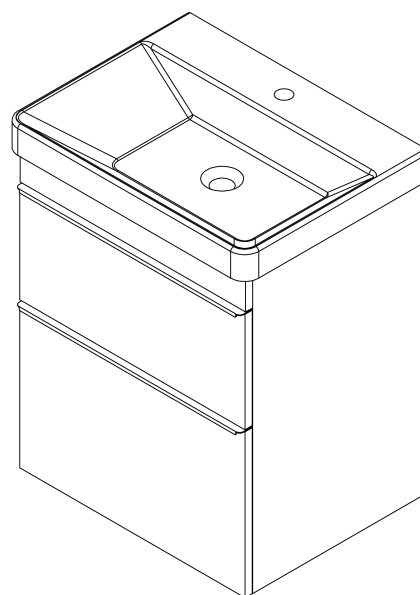

SITIA umývadlová skrinka 56,4x70x44,2cm, 2x zásuvka, dub strieborný

Technický list

Installation of drain + hot & cold water pipes