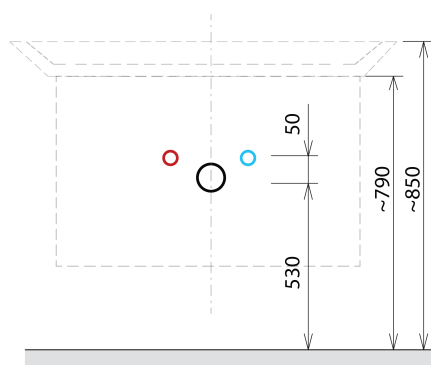

SITIA umývadlová skrinka 56,4x70x44,2cm, 2x zásuvka, dub strieborný

Technický list

Installation of drain + hot & cold water pipes