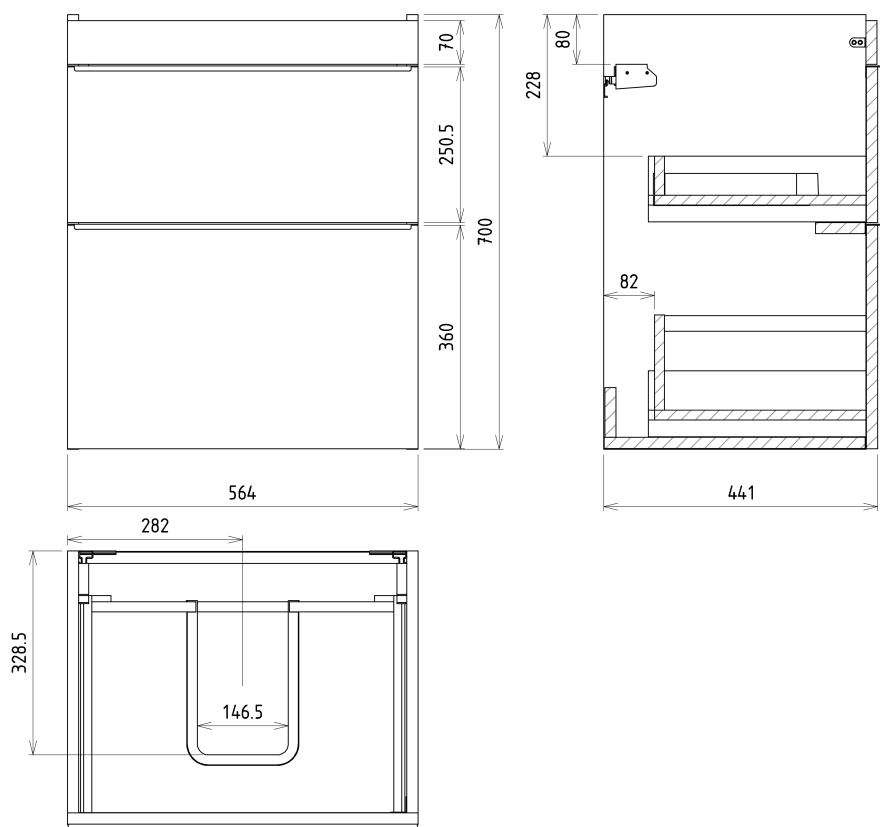

SITIA umývadlová skrinka 56,4x70x44,2cm, 2x zásuvka, dub strieborný

Technický list

Installation of drain + hot & cold water pipes