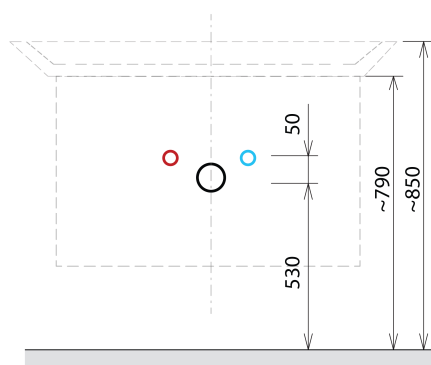

SITIA umývadlová skrinka 56,4x70x44,2cm, 2x zásuvka, biela matná

Technický list

Installation of drain + hot & cold water pipes