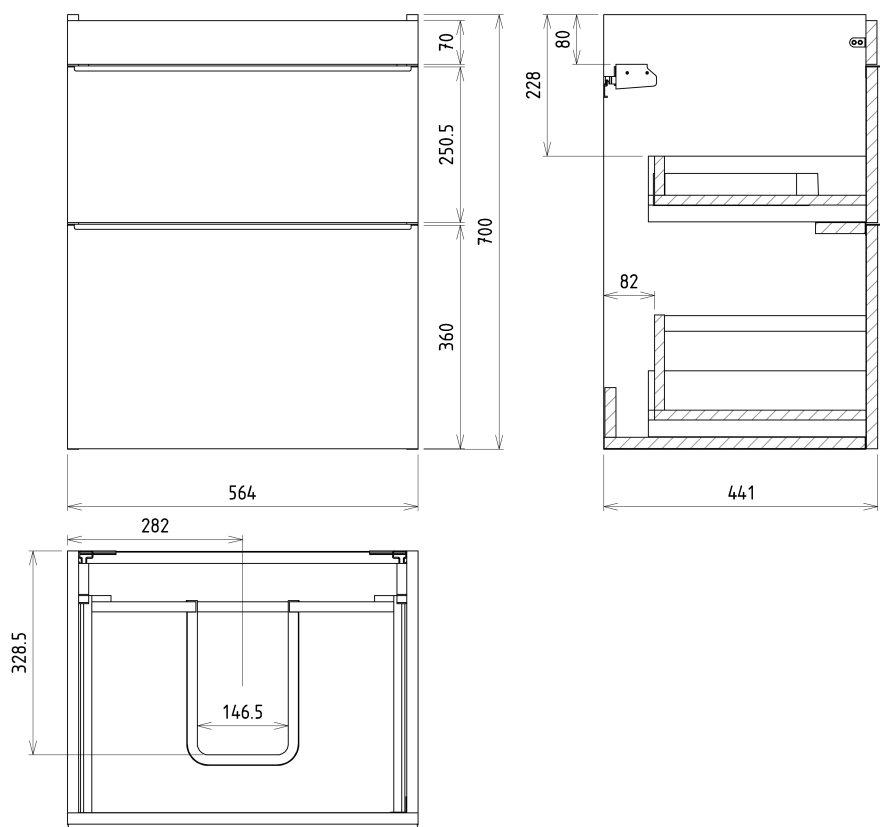

SITIA umývadlová skrinka 56,4x70x44,2cm, 2x zásuvka, biela matná

Technický list

Installation of drain + hot & cold water pipes