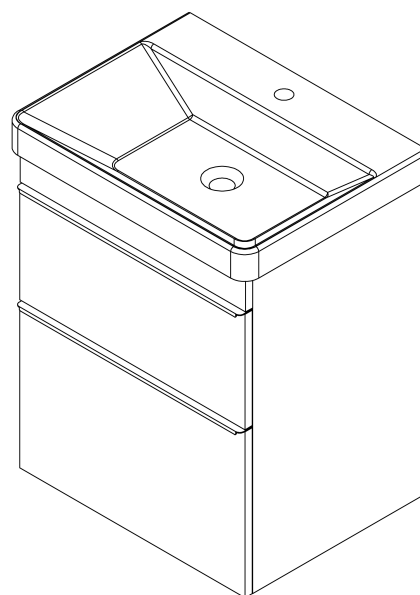

SITIA umývadlová skrinka 56,4x70x44,2cm, 2x zásuvka, biela matná

Technický list

Installation of drain + hot & cold water pipes