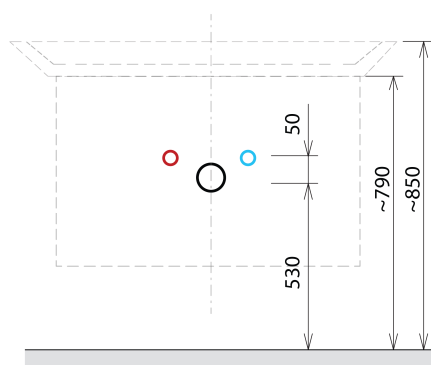

SITIA umývadlová skrinka 56,4x70x44,2cm, 2x zásuvka, biela matná

Objednací kód: SI060-3131

Základné informácie

Značka: Sapho

Séria: SITIA

Rozmery

Šírka: 564 mm

Výška: 700 mm

Hĺbka: 441 mm

Vlastnosti

Farba: Biela mat

Možnosti farebného prevedenia: Podľa vzorkovníka

Materiál: MDF/lamino

Inštalácia: Závesné na stenu

Typ skrinky: Zásuvky

Typ umývadla: Klasické umývadlo

Výbava: Automatické dovretie

Balenie obsahuje: Úchytka

Balenie neobsahuje: Umývadlo

Hmotnosť / ks: 24.1 kg

Záruka: 2 roky

Odporúčame prikúpiť

1 ks THALIE 60 keramické umývadlo nábytkové 60x46cm, biela (Objednací kód: TH11060)

Náhradné diely

Závesný plech CAMAR 60x28 (Objednací kód: D-07.091.660.05)

SITIA umývadlová skrinka 56,4x70x44,2cm, 2x zásuvka, biela matná

Technický list

Installation of drain + hot & cold water pipes