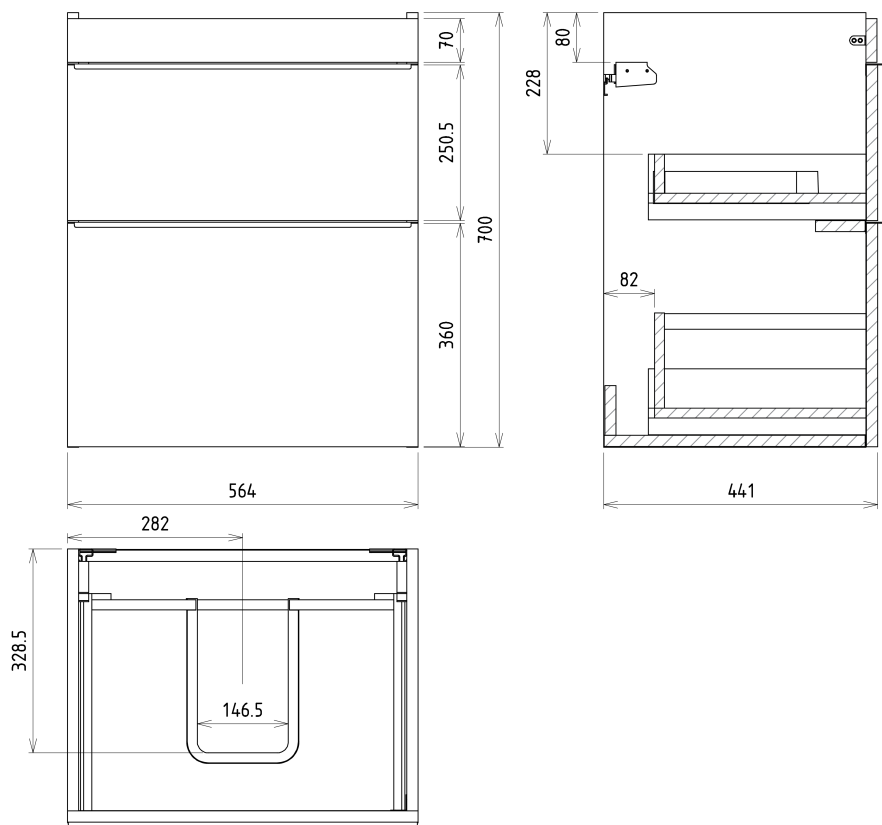

SITIA umývadlová skrinka 56,4x70x44,2cm, 2x zásuvka, biela matná

Objednací kód: SI060-3131

Základné informácie

Značka: Sapho

Séria: SITIA

Rozmery

Šírka: 564 mm

Výška: 700 mm

Hĺbka: 441 mm

Vlastnosti

Farba: Biela mat

Možnosti farebného prevedenia: Podľa vzorkovníka

Materiál: MDF/lamino

Inštalácia: Závesné na stenu

Typ skrinky: Zásuvky

Typ umývadla: Klasické umývadlo

Výbava: Automatické dovretie

Balenie obsahuje: Úchytka

Balenie neobsahuje: Umývadlo

Hmotnosť / ks: 24.1 kg

Záruka: 2 roky

Odporúčame prikúpiť

1 ks THALIE 60 keramické umývadlo nábytkové 60x46cm, biela (Objednací kód: TH11060)

Náhradné diely

Závesný plech CAMAR 60x28 (Objednací kód: D-07.091.660.05)

SITIA umývadlová skrinka 56,4x70x44,2cm, 2x zásuvka, biela matná

Technický list

Installation of drain + hot & cold water pipes