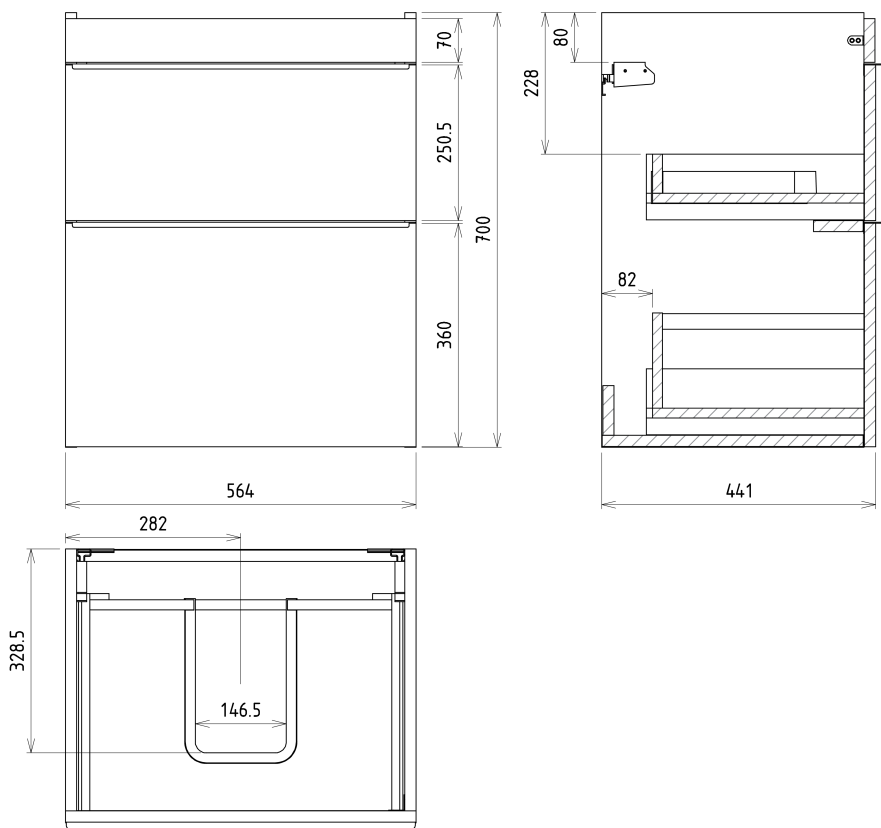

## Rozmery

Šírka: 564 mm

Výška: 700 mm

Hĺbka: 441 mm

## Odporúčame prikúpiť

1 ks THALIE 60 keramické umývadlo nábytkové 60x46cm, biela (Objednací kód: TH11060)

## Náhradné diely

Závesný plech CAMAR 60x28 (Objednací kód: D-07.091.660.05)

SITIA umývadlová skrinka 56,4x70x44,2cm, 2x zásuvka, biela matná

Technický list

Installation of drain + hot & cold water pipes