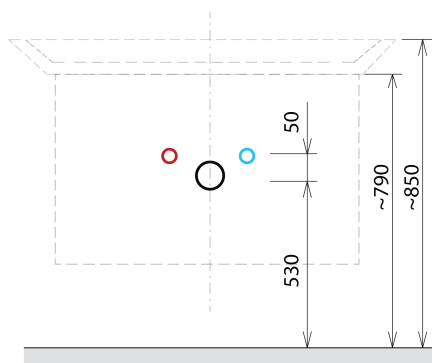

## Rozmery

Šírka: 564 mm

Výška: 700 mm

Hĺbka: 441 mm

## Odporúčame prikúpiť

1 ks THALIE 60 keramické umývadlo nábytkové 60x46cm, biela (Objednací kód: TH11060)

## Náhradné diely

Závesný plech CAMAR 60x28 (Objednací kód: D-07.091.660.05)

SITIA umývadlová skrinka 56,4x70x44,2cm, 2x zásuvka, biela matná

Technický list

Installation of drain + hot & cold water pipes