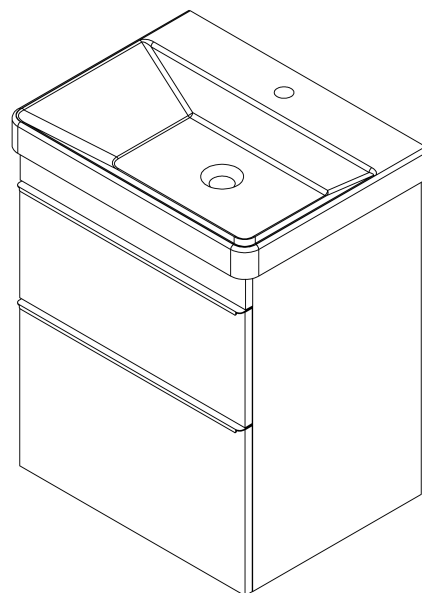

## Rozmery

Šírka: 564 mm

Výška: 700 mm

Hĺbka: 441 mm

## Odporúčame prikúpiť

1 ks THALIE 60 keramické umývadlo nábytkové 60x46cm, biela (Objednací kód: TH11060)

## Náhradné diely

Závesný plech CAMAR 60x28 (Objednací kód: D-07.091.660.05)

SITIA umývadlová skrinka 56,4x70x44,2cm, 2x zásuvka, biela matná

Technický list

Installation of drain + hot & cold water pipes