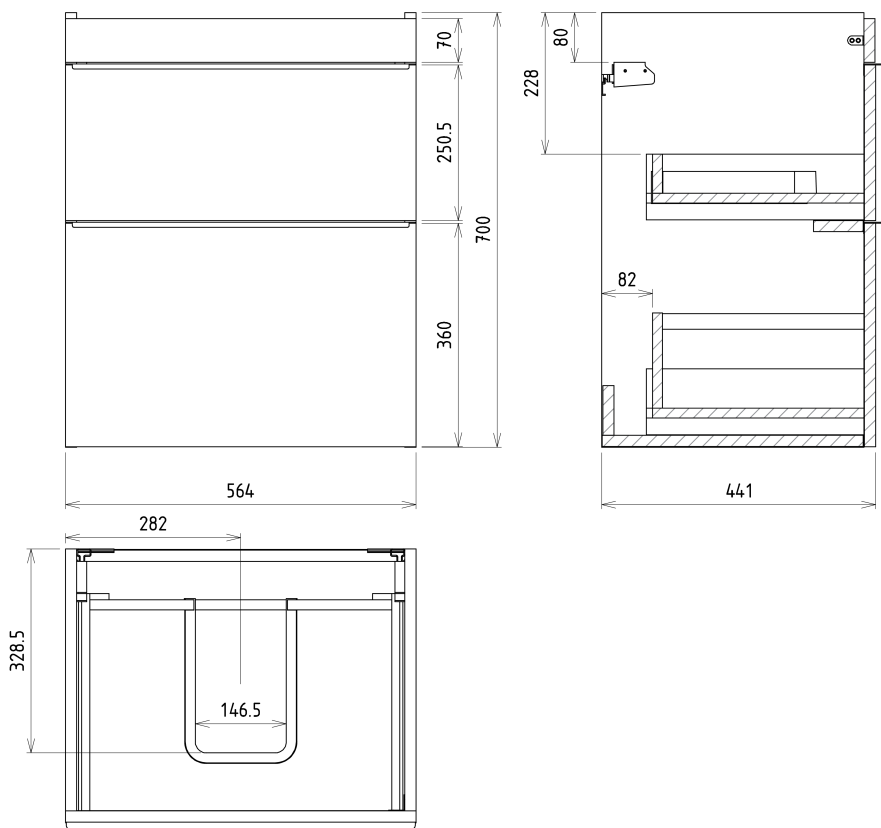

SITIA umývadlová skrinka 56,4x70x44,2cm, 2x zásuvka, biela matná

Objednací kód: SI060-3131

Základné informácie

Značka: Sapho
Séria: SITIA

Rozmery

Šírka: 564 mm
Výška: 700 mm
Hĺbka: 441 mm

Vlastnosti

Farba: Biela mat
Možnosti farebného prevedenia: Podľa vzorkovníka
Materiál: MDF/lamino
Inštalácia: Závesné na stenu
Typ skrinky: Zásuvky
Typ umývadla: Klasické umývadlo
Výbava: Automatické dovretie
Balenie obsahuje: Úchytka
Balenie neobsahuje: Umývadlo
Hmotnosť / ks: 24.1 kg
Záruka: 2 roky

Odporúčame prikúpiť

1 ks THALIE 60 keramické umývadlo nábytkové 60x46cm, biela (Objednací kód: TH11060)

Náhradné diely

Závesný plech CAMAR 60x28 (Objednací kód: D-07.091.660.05)

SITIA umývadlová skrinka 56,4x70x44,2cm, 2x zásuvka, biela matná

Technický list

Installation of drain + hot & cold water pipes