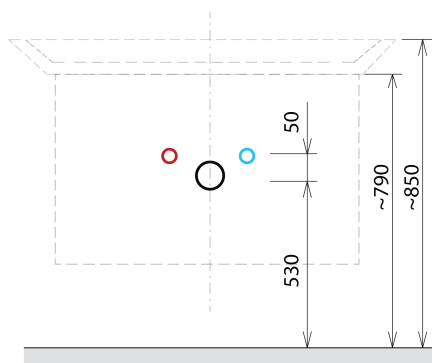

SITIA umývadlová skrinka 56,4x70x44,2cm, 2x zásuvka, biela matná

Objednací kód: SI060-3131

Základné informácie

Značka: Sapho
Séria: SITIA

Rozmery

Šírka: 564 mm
Výška: 700 mm
Hĺbka: 441 mm

Vlastnosti

Farba: Biela mat
Možnosti farebného prevedenia: Podľa vzorkovníka
Materiál: MDF/lamino
Inštalácia: Závesné na stenu
Typ skrinky: Zásuvky
Typ umývadla: Klasické umývadlo
Výbava: Automatické dovretie
Balenie obsahuje: Úchytka
Balenie neobsahuje: Umývadlo
Hmotnosť / ks: 24.1 kg
Záruka: 2 roky

Odporúčame prikúpiť

1 ks THALIE 60 keramické umývadlo nábytkové 60x46cm, biela (Objednací kód: TH11060)

Náhradné diely

Závesný plech CAMAR 60x28 (Objednací kód: D-07.091.660.05)

SITIA umývadlová skrinka 56,4x70x44,2cm, 2x zásuvka, biela matná

Technický list

Installation of drain + hot & cold water pipes