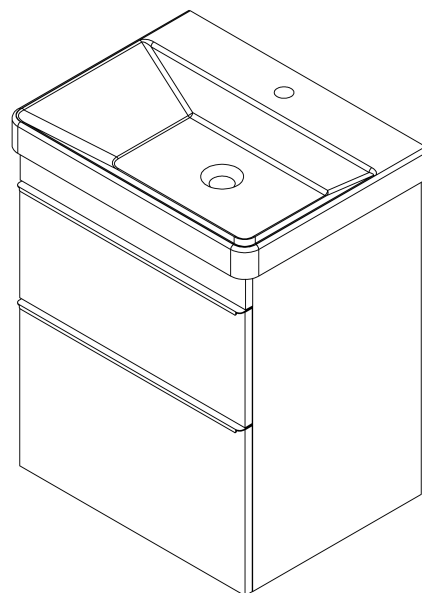

SITIA umývadlová skrinka 56,4x70x44,2cm, 2x zásuvka, biela matná

Technický list

Installation of drain + hot & cold water pipes