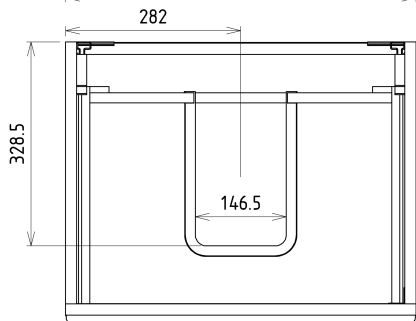

SITIA umývadlová skrinka 56,4x70x44,2cm, 2x zásuvka, biela matná

Technický list

Installation of drain + hot & cold water pipes