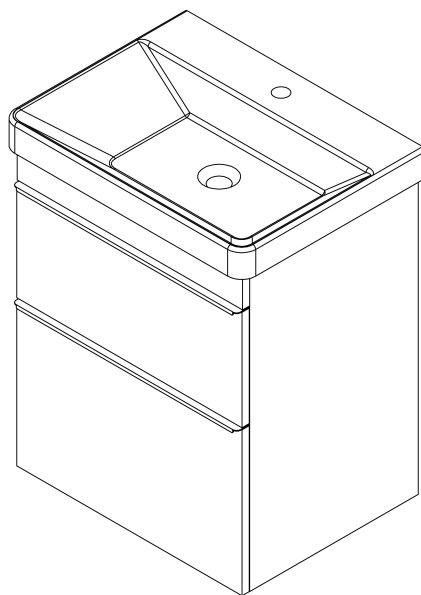

SITIA umývadlová skrinka 56,4x70x44,2cm, 2x zásuvka, biela matná

Technický list

Installation of drain + hot & cold water pipes