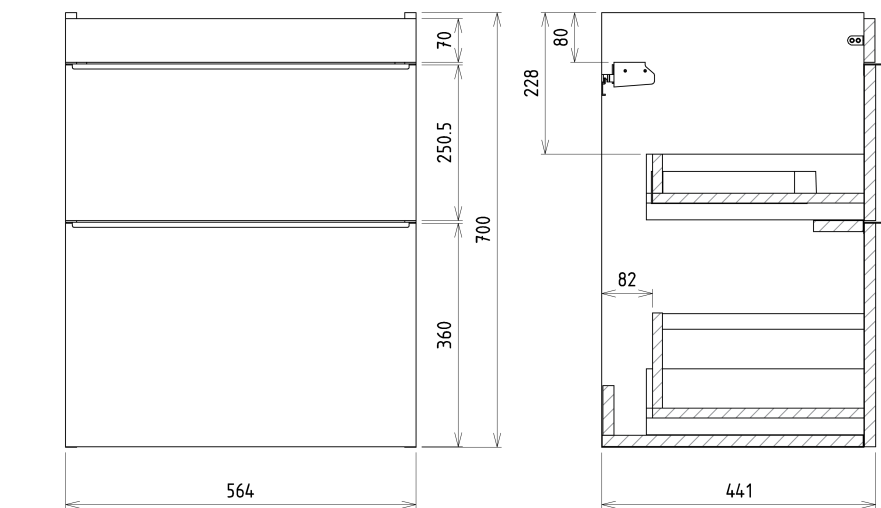

SITIA umývadlová skrinka 56,4x70x44,2cm, 2x zásuvka, biela matná

Technický list

Installation of drain + hot & cold water pipes