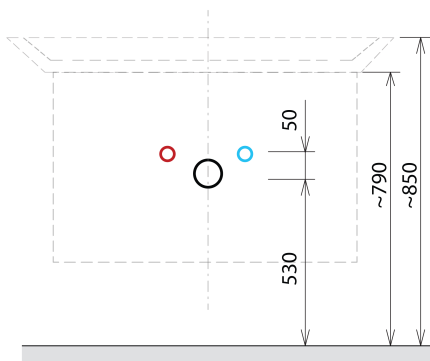

SITIA umývadlová skrinka 56,4x70x44,2cm, 2x zásuvka, biela matná

Objednací kód: SI060-3131

Základné informácie

Značka: Sapho
Séria: SITIA

Rozmery

Šírka: 564 mm
Výška: 700 mm
Hĺbka: 441 mm

Vlastnosti

Farba: Biela mat
Možnosti farebného prevedenia: Podľa vzorkovníka
Materiál: MDF/lamino
Inštalácia: Závesné na stenu
Typ skrinky: Zásuvky
Typ umývadla: Klasické umývadlo
Výbava: Automatické dovretie
Balenie obsahuje: Úchytka
Balenie neobsahuje: Umývadlo
Hmotnosť / ks: 24.1 kg
Záruka: 2 roky

Odporúčame prikúpiť

1 ks THALIE 60 keramické umývadlo nábytkové 60x46cm, biela (Objednací kód: TH11060)

Náhradné diely

Závesný plech CAMAR 60x28 (Objednací kód: D-07.091.660.05)

SITIA umývadlová skrinka 56,4x70x44,2cm, 2x zásuvka, biela matná

Technický list

Installation of drain + hot & cold water pipes