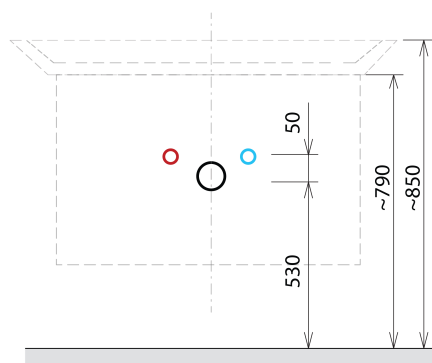

SITIA umývadlová skrinka 46,4x70x44,2cm, 2x zásuvka,
dub Alabama

Technický list

Installation of drain + hot & cold water pipes