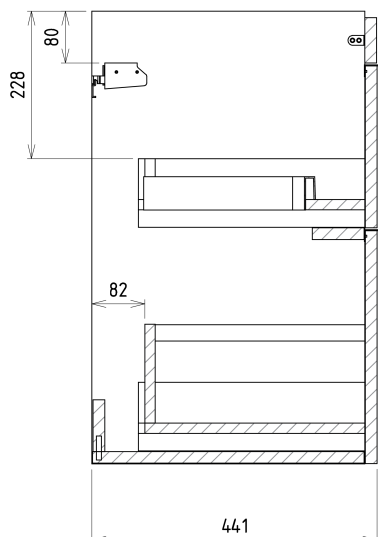

SITIA umývadlová skrinka 46,4x70x44,2cm, 2x zásuvka,
dub Alabama

Technický list

Installation of drain + hot & cold water pipes