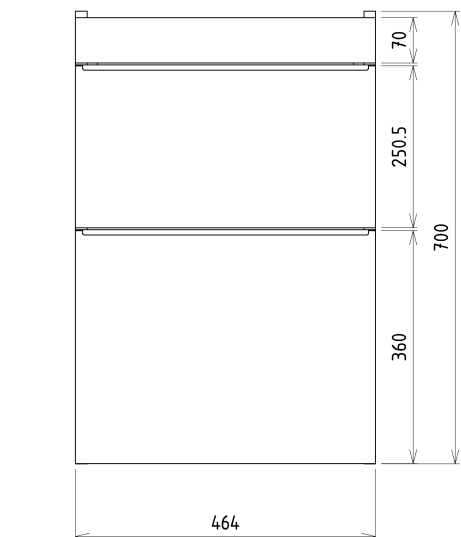

SITIA umývadlová skrinka 46,4x70x44,2cm, 2x zásuvka,
dub Alabama

Technický list

Installation of drain + hot & cold water pipes