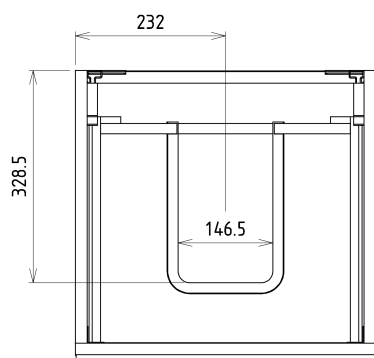

SITIA umývadlová skrinka 46,4x70x44,2cm, 2x zásuvka,
dub Alabama

Technický list

Installation of drain + hot & cold water pipes