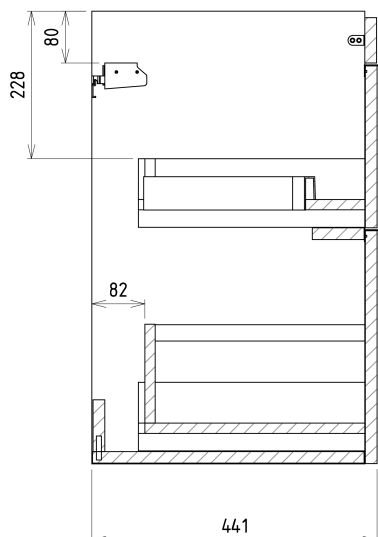

## Rozmery

Šírka: 464 mm

Výška: 700 mm

Hĺbka: 441 mm

## Odporúčame prikúpiť

1 ks THALIE 50 keramické umývadlo nábytkové 50x46cm, biela (Objednací kód: TH11050)

## Náhradné diely

Závesný plech CAMAR 60x28 (Objednací kód: D-07.091.660.05)

SITIA umývadlová skrinka 46,4x70x44,2cm, 2x zásuvka,  
borovica rustik

Technický list

Installation of drain + hot & cold water pipes