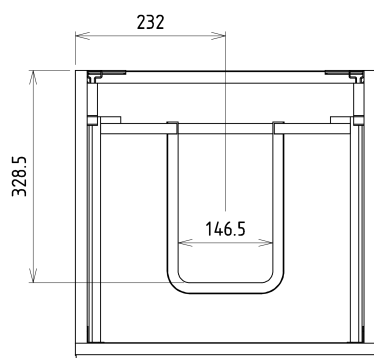

## Rozmery

Šírka: 464 mm

Výška: 700 mm

Hĺbka: 441 mm

## Odporúčame prikúpiť

1 ks THALIE 50 keramické umývadlo nábytkové 50x46cm, biela (Objednací kód: TH11050)

## Náhradné diely

Závesný plech CAMAR 60x28 (Objednací kód: D-07.091.660.05)

SITIA umývadlová skrinka 46,4x70x44,2cm, 2x zásuvka,  
borovica rustik

Technický list

Installation of drain + hot & cold water pipes