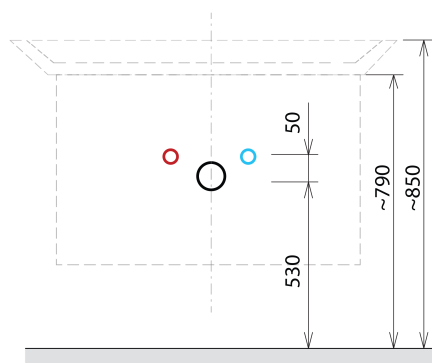

## Rozmery

Šírka: 464 mm

Výška: 700 mm

Hĺbka: 441 mm

## Odporúčame prikúpiť

1 ks THALIE 50 keramické umývadlo nábytkové 50x46cm, biela (Objednací kód: TH11050)

## Náhradné diely

Závesný plech CAMAR 60x28 (Objednací kód: D-07.091.660.05)

SITIA umývadlová skrinka 46,4x70x44,2cm, 2x zásuvka,  
borovica rustik

Technický list

Installation of drain + hot & cold water pipes