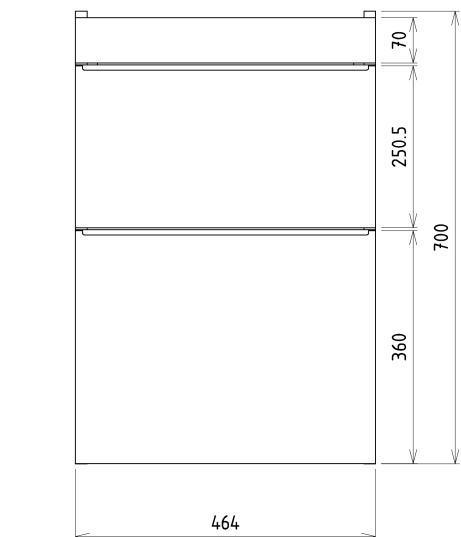

## Rozmery

Šírka: 464 mm

Výška: 700 mm

Hĺbka: 441 mm

## Odporúčame prikúpiť

1 ks THALIE 50 keramické umývadlo nábytkové 50x46cm, biela (Objednací kód: TH11050)

## Náhradné diely

Závesný plech CAMAR 60x28 (Objednací kód: D-07.091.660.05)

SITIA umývadlová skrinka 46,4x70x44,2cm, 2x zásuvka,  
borovica rustik

Technický list

Installation of drain + hot & cold water pipes