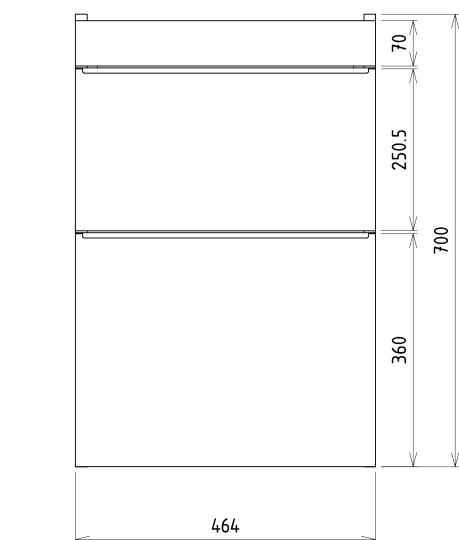

SITIA umývadlová skrinka 46,4x70x44,2cm, 2x zásuvka, dub strieborný

Objednací kód: SI050-1111

Základné informácie

Značka: Sapho

Séria: SITIA

Rozmery

Šírka: 464 mm

Výška: 700 mm

Hĺbka: 441 mm

Vlastnosti

Farba: Šedá

Dekor: Dub strieborný

Možnosti farebného prevedenia: Podľa vzorkovníka

Materiál: MDF/lamino

Inštalácia: Závesné na stenu

Typ skrinky: Zásuvky

Náhradné diely

Závesný plech CAMAR 60x28 (Objednací kód: D-07.091.660.05)

SITIA umývadlová skrinka 46,4x70x44,2cm, 2x zásuvka, dub strieborný

Technický list

Installation of drain + hot & cold water pipes