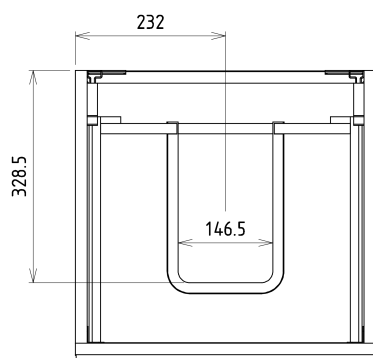

SITIA umývadlová skrinka 46,4x70x44,2cm, 2x zásuvka, dub strieborný

Objednací kód: SI050-1111

Základné informácie

Značka: Sapho

Séria: SITIA

Rozmery

Šírka: 464 mm

Výška: 700 mm

Hĺbka: 441 mm

Vlastnosti

Farba: Šedá

Dekor: Dub strieborný

Možnosti farebného prevedenia: Podľa vzorkovníka

Materiál: MDF/lamino

Inštalácia: Závesné na stenu

Typ skrinky: Zásuvky

Typ umývadla: Klasické umývadlo

Výbava: Automatické dovretie

Balenie obsahuje: Úchytka

Balenie neobsahuje: Umývadlo

Hmotnosť / ks: 21.3 kg

Záruka: 2 roky

Odporúčame prikúpiť

1 ks THALIE 50 keramické umývadlo nábytkové 50x46cm, biela (Objednací kód: TH11050)

Náhradné diely

Závesný plech CAMAR 60x28 (Objednací kód: D-07.091.660.05)

SITIA umývadlová skrinka 46,4x70x44,2cm, 2x zásuvka, dub strieborný

Technický list

Installation of drain + hot & cold water pipes