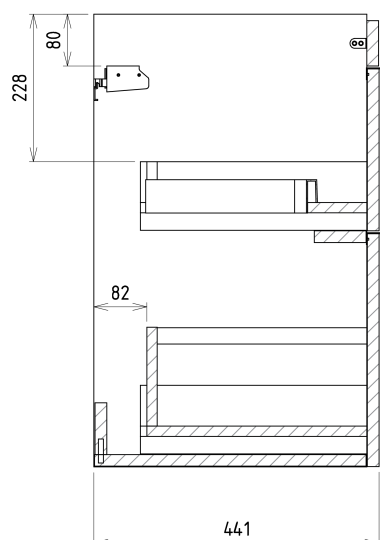

SITIA umývadlová skrinka 46,4x70x44,2cm, 2x zásuvka, dub strieborný

Objednací kód: SI050-1111

Základné informácie

Značka: Sapho

Séria: SITIA

Rozmery

Šírka: 464 mm

Výška: 700 mm

Hĺbka: 441 mm

Vlastnosti

Farba: Šedá

Dekor: Dub strieborný

Možnosti farebného prevedenia: Podľa vzorkovníka

Materiál: MDF/lamino

Inštalácia: Závesné na stenu

Typ skrinky: Zásuvky

Typ umývadla: Klasické umývadlo

Výbava: Automatické dovretie

Balenie obsahuje: Úchytka

Balenie neobsahuje: Umývadlo

Hmotnosť / ks: 21.3 kg

Záruka: 2 roky

Odporúčame prikúpiť

1 ks THALIE 50 keramické umývadlo nábytkové 50x46cm, biela (Objednací kód: TH11050)

Náhradné diely

Závesný plech CAMAR 60x28 (Objednací kód: D-07.091.660.05)

SITIA umývadlová skrinka 46,4x70x44,2cm, 2x zásuvka, dub strieborný

Technický list

Installation of drain + hot & cold water pipes