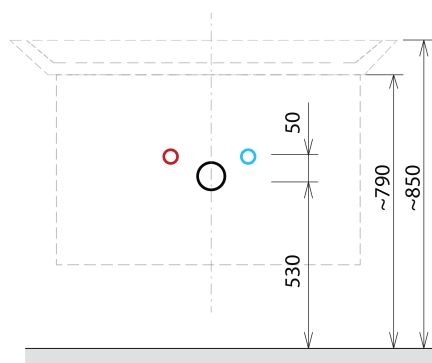

SITIA umývadlová skrinka 46,4x70x44,2cm, 2x zásuvka, dub strieborný

Objednací kód: SI050-1111

Základné informácie

Značka: Sapho

Séria: SITIA

Rozmery

Šírka: 464 mm

Výška: 700 mm

Hĺbka: 441 mm

Vlastnosti

Farba: Šedá

Dekor: Dub strieborný

Možnosti farebného prevedenia: Podľa vzorkovníka

Materiál: MDF/lamino

Inštalácia: Závesné na stenu

Typ skrinky: Zásuvky

Typ umývadla: Klasické umývadlo

Výbava: Automatické dovretie

Balenie obsahuje: Úchytka

Balenie neobsahuje: Umývadlo

Hmotnosť / ks: 21.3 kg

Záruka: 2 roky

Odporúčame prikúpiť

1 ks THALIE 50 keramické umývadlo nábytkové 50x46cm, biela (Objednací kód: TH11050)

Náhradné diely

Závesný plech CAMAR 60x28 (Objednací kód: D-07.091.660.05)

SITIA umývadlová skrinka 46,4x70x44,2cm, 2x zásuvka, dub strieborný

Technický list

Installation of drain + hot & cold water pipes