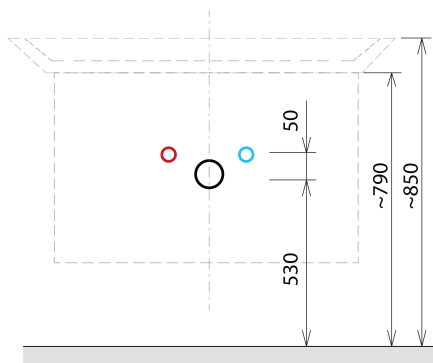

SITIA umývadlová skrinka 46,4x70x44,2cm, 2x zásuvka, biela matná

Objednací kód: SI050-3131

Základné informácie

Značka: Sapho
Séria: SITIA

Rozmery

Šírka: 464 mm
Výška: 700 mm
Hĺbka: 441 mm

Vlastnosti

Farba: Biela mat
Možnosti farebného prevedenia: Podľa vzorkovníka
Materiál: MDF/lamino
Inštalácia: Závesné na stenu
Typ skrinky: Zásuvky
Typ umývadla: Klasické umývadlo
Výbava: Automatické dovretie
Balenie obsahuje: Úchytka
Balenie neobsahuje: Umývadlo
Hmotnosť / ks: 21.3 kg
Záruka: 2 roky

Odporúčame prikúpiť

1 ks THALIE 50 keramické umývadlo nábytkové 50x46cm, biela (Objednací kód: TH11050)

Náhradné diely

Závesný plech CAMAR 60x28 (Objednací kód: D-07.091.660.05)

SITIA umývadlová skrinka 46,4x70x44,2cm, 2x zásuvka, biela matná

Technický list

Installation of drain + hot & cold water pipes