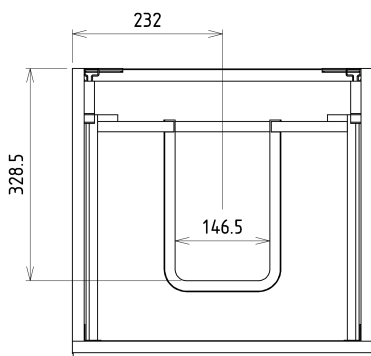

SITIA umývadlová skrinka 46,4x70x44,2cm, 2x zásuvka, biela matná

Technický list

Installation of drain + hot & cold water pipes