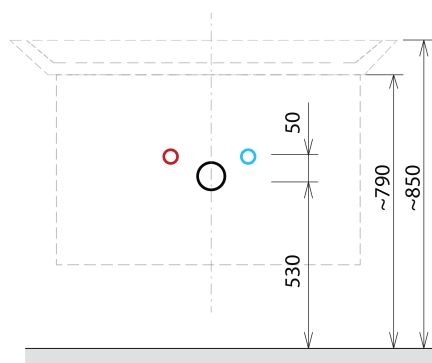

SITIA umývadlová skrinka 46,4x70x44,2cm, 2x zásuvka, biela matná

Objednací kód: SI050-3131

Základné informácie

Značka: Sapho
Séria: SITIA

Rozmery

Šírka: 464 mm
Výška: 700 mm
Hĺbka: 441 mm

Vlastnosti

Farba: Biela mat
Možnosti farebného prevedenia: Podľa vzorkovníka
Materiál: MDF/lamino
Inštalácia: Závesné na stenu
Typ skrinky: Zásuvky
Typ umývadla: Klasické umývadlo
Výbava: Automatické dovretie
Balenie obsahuje: Úchytka
Balenie neobsahuje: Umývadlo
Hmotnosť / ks: 21.3 kg
Záruka: 2 roky

Odporúčame prikúpiť

1 ks THALIE 50 keramické umývadlo nábytkové 50x46cm, biela (Objednací kód: TH11050)

Náhradné diely

Závesný plech CAMAR 60x28 (Objednací kód: D-07.091.660.05)

SITIA umývadlová skrinka 46,4x70x44,2cm, 2x zásuvka, biela matná

Technický list

Installation of drain + hot & cold water pipes