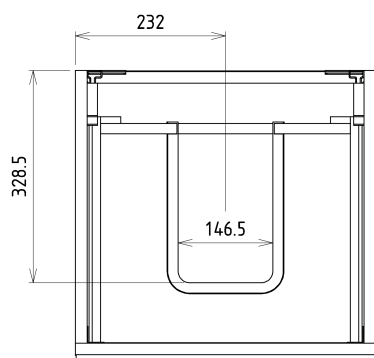

SITIA umývadlová skrinka 46,4x70x44,2cm, 2x zásuvka, biela matná

Technický list

Installation of drain + hot & cold water pipes