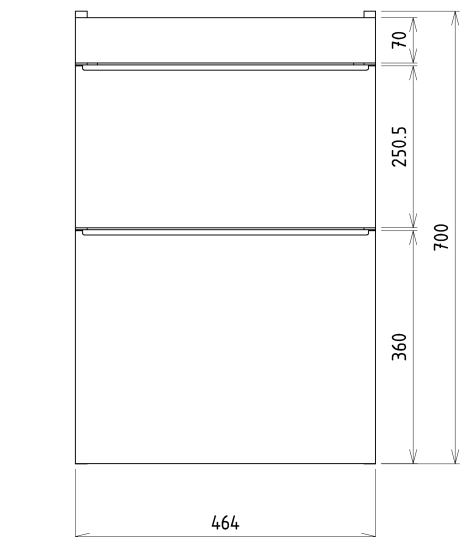

SITIA umývadlová skrinka 46,4x70x44,2cm, 2x zásuvka, biela matná

Technický list

Installation of drain + hot & cold water pipes