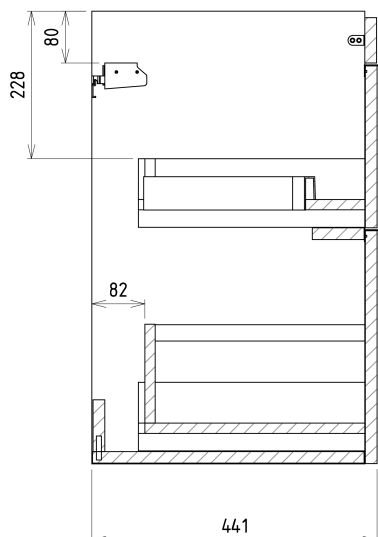

## Rozmery

Šírka: 464 mm  
Výška: 700 mm  
Hĺbka: 441 mm

## Odporúčame prikúpiť

1 ks THALIE 50 keramické umývadlo nábytkové 50x46cm, biela (Objednací kód: TH11050)

## Náhradné diely

Závesný plech CAMAR 60x28 (Objednací kód: D-07.091.660.05)

SITIA umývadlová skrinka 46,4x70x44,2cm, 2x zásuvka, biela matná

Technický list

Installation of drain + hot & cold water pipes