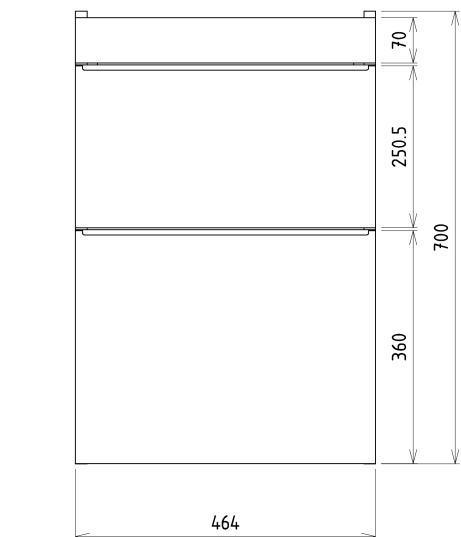

## Rozmery

Šírka: 464 mm  
Výška: 700 mm  
Hĺbka: 441 mm

## Odporúčame prikúpiť

1 ks THALIE 50 keramické umývadlo nábytkové 50x46cm, biela (Objednací kód: TH11050)

## Náhradné diely

Závesný plech CAMAR 60x28 (Objednací kód: D-07.091.660.05)

SITIA umývadlová skrinka 46,4x70x44,2cm, 2x zásuvka, biela matná

Technický list

Installation of drain + hot & cold water pipes