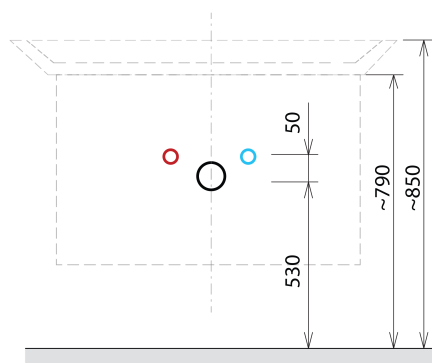

## Rozmery

Šírka: 464 mm  
Výška: 700 mm  
Hĺbka: 441 mm

## Odporúčame prikúpiť

1 ks THALIE 50 keramické umývadlo nábytkové 50x46cm, biela (Objednací kód: TH11050)

## Náhradné diely

Závesný plech CAMAR 60x28 (Objednací kód: D-07.091.660.05)

SITIA umývadlová skrinka 46,4x70x44,2cm, 2x zásuvka, biela matná

Technický list

Installation of drain + hot & cold water pipes