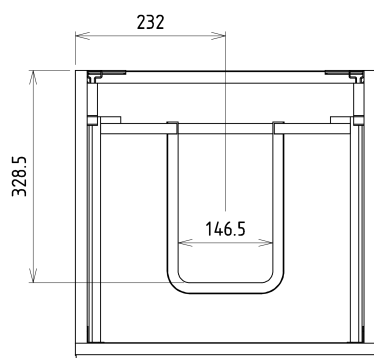

## Rozmery

Šírka: 464 mm  
Výška: 700 mm  
Hĺbka: 441 mm

## Odporúčame prikúpiť

1 ks THALIE 50 keramické umývadlo nábytkové 50x46cm, biela (Objednací kód: TH11050)

## Náhradné diely

Závesný plech CAMAR 60x28 (Objednací kód: D-07.091.660.05)

SITIA umývadlová skrinka 46,4x70x44,2cm, 2x zásuvka, biela matná

Technický list

Installation of drain + hot & cold water pipes