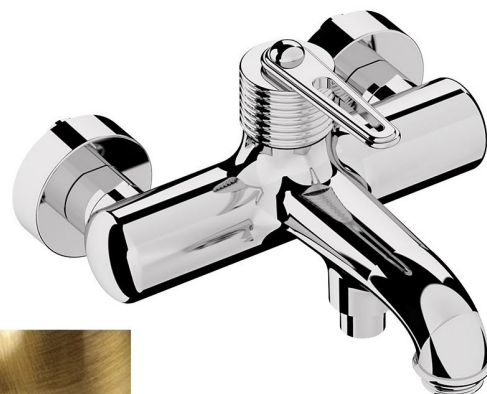

BEBÉ nástenná vaňová batéria, bronz

SAPHO

Objednací kód: BB010/18

Rozměry

Šírka: 213 mm

Výška: 130 mm

Hĺbka: 196 mm

Vlastnosti

Farba: Bronz

Materiál: Mosadz

Záruka: 6 rokov

Technický list