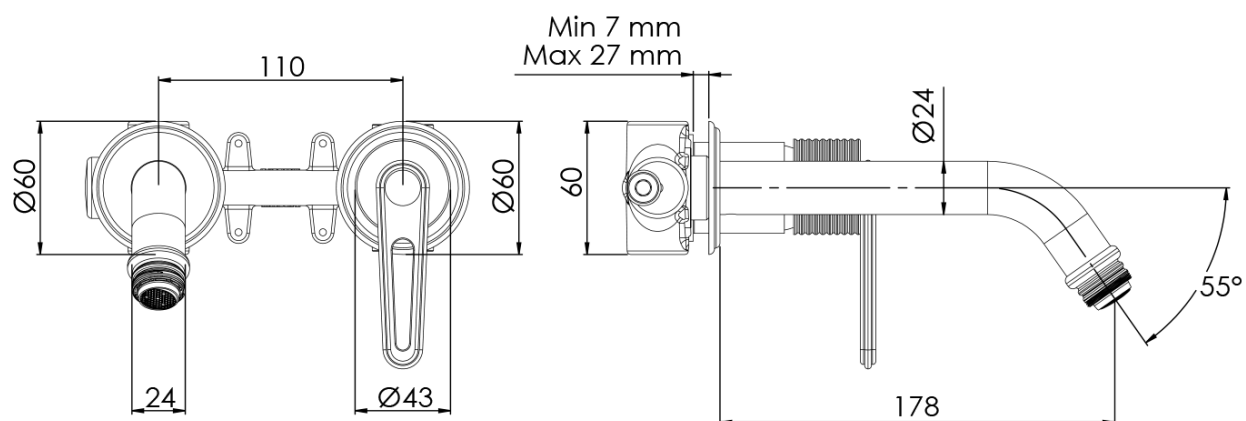

Objednací kód: BB018/18

Základné informácie

Značka: Sapho

Séria: BEBÉ

Rozmery

Šírka: 170 mm

Výška: 60 mm

Hĺbka: 178 mm

Vlastnosti

Farba: Bronz

Materiál: Mosadz

Tvar: Dizajn

Inštalácia: Podomietková

Druh ovládania: Páka

Priemer kartuše: 35 mm

Hmotnosť / ks: 3.063 kg

Balenie: 1 ks

Záruka: 6 rokov

Náhradné diely

KEROX ECO náhradná kartuša nízka (Objednací kód: 2121B2)

KEROX náhradná kartuša nízka (Objednací kód: 2121B)

Technický list

ENTRATA ACQUA FREDDA
COLD WATER INLET
G1/2"

ENTRATA ACQUA CALDA
HOT WATER INLET
G1/2"