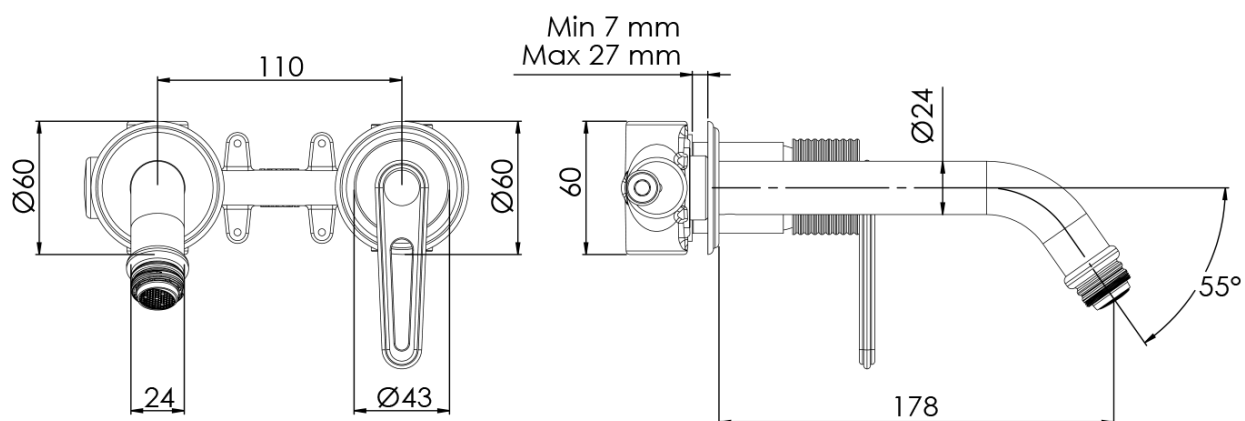

Objednací kód: BB018/18

Základné informácie

Značka: Sapho

Séria: BEBÉ

Rozmery

Šírka: 170 mm

Výška: 60 mm

Hĺbka: 178 mm

Vlastnosti

Farba: Bronz

Materiál: Mosadz

Tvar: Dizajn

Inštalácia: Podomietková

Druh ovládania: Páka

Priemer kartuše: 35 mm

Hmotnosť / ks: 3.063 kg

Balenie: 1 ks

Záruka: 6 rokov

Náhradné diely

KEROX ECO náhradná kartuša nízka (Objednací kód: 2121B2)

KEROX náhradná kartuša nízka (Objednací kód: 2121B)

Technický list

ENTRATA ACQUA FREDDA
COLD WATER INLET
G1/2"

ENTRATA ACQUA CALDA
HOT WATER INLET
G1/2"