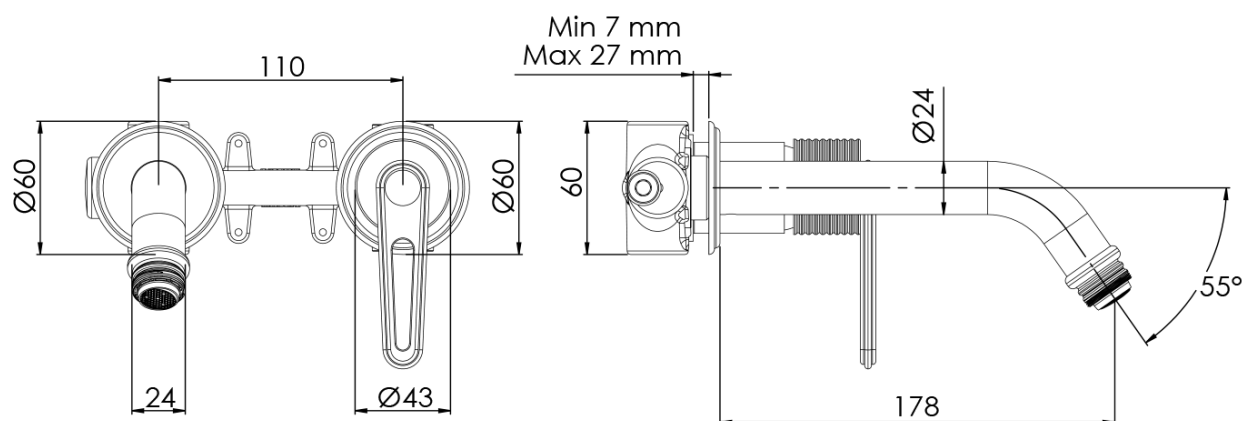

## Rozmery

Šírka: 170 mm

Výška: 60 mm

Hĺbka: 178 mm

## Vlastnosti

Farba: Bronz

Materiál: Mosadz

Tvar: Dizajn

Inštalácia: Podomietková

Druh ovládania: Páka

Priemer kartuše: 35 mm

Hmotnosť / ks: 3.063 kg

## Technický list

ENTRATA ACQUA FREDDA  
COLD WATER INLET  
G1/2"

ENTRATA ACQUA CALDA  
HOT WATER INLET  
G1/2"