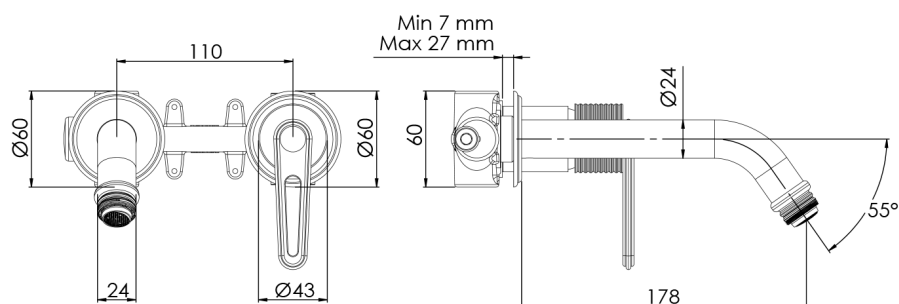

BEBÉ podomietková umývadlová batéria, bronz

SAPHO

Objednací kód: BB018/18

Rozmery

Šírka: 170 mm

Výška: 60 mm

Hĺbka: 178 mm

Vlastnosti

Farba: Bronz

Materiál: Mosadz

Záruka: 6 rokov

Technický list

ENTRATA ACQUA FREDDA
COLD WATER INLET
G1/2"

ENTRATA ACQUA CALDA
HOT WATER INLET
G1/2"