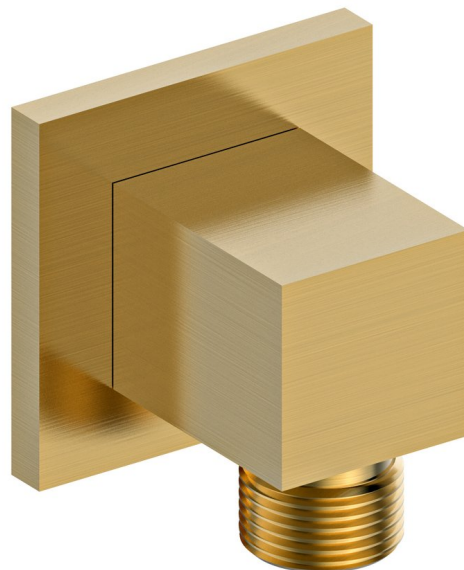

Objednací kód: 1205-02GB

Základné informácie

Značka: Sapho

Rozmery

Šírka: 50 mm

Výška: 50 mm

Hĺbka: 42 mm

Vlastnosti

Farba: Zlato mat

Materiál: Mosadz

Tvar: Hranaté

Inštalácia: Nástenná

Ostatné: PVD povrchová úprava

Hmotnosť / ks: 0.4 kg

Balenie: 1 ks

Záruka: 2 roky