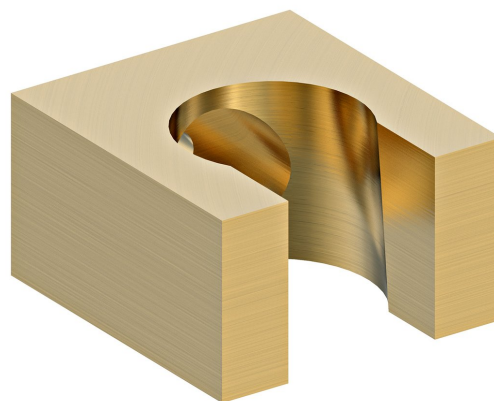

Pevný držiak sprchy hranatý, zlato mat

Objednací kód: 1205-14GB

Základné informácie

Značka: Sapho

Rozmery

Šírka: 32 mm

Výška: 19 mm

Hĺbka: 35 mm

Vlastnosti

Farba: Zlato mat

Materiál: Mosadz

Tvar: Hranaté

Inštalácia: Nástenná

Ostatné: Pevné, PVD povrchová úprava

Hmotnosť / ks: 0.13 kg

Balenie: 1 ks

Záruka: 2 roky