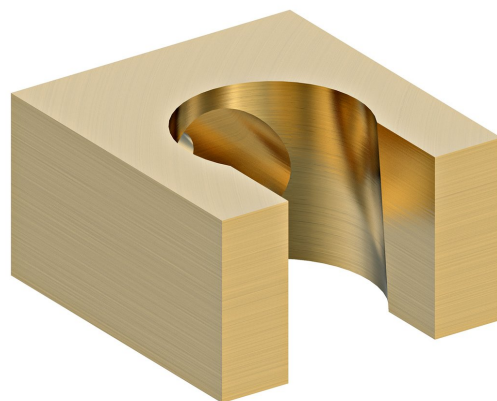

Pevný držiak sprchy hranatý, zlato mat

Objednací kód: 1205-14GB

Základné informácie

Značka: Sapho

Rozmery

Šírka: 32 mm

Výška: 19 mm

Hĺbka: 35 mm

Vlastnosti

Farba: Zlato mat

Materiál: Mosadz

Tvar: Hranaté

Inštalácia: Nástenná

Ostatné: Pevné, PVD povrchová úprava

Hmotnosť / ks: 0.13 kg

Balenie: 1 ks

Záruka: 2 roky