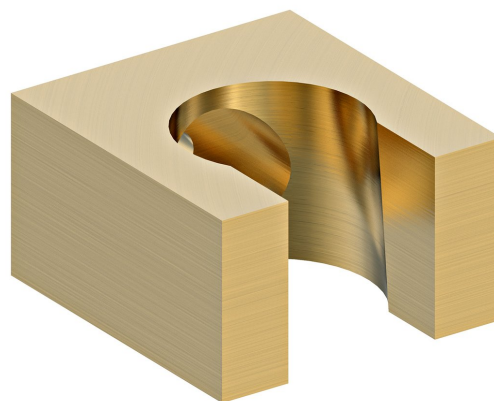

Objednací kód: 1205-14GB

Základné informácie

Značka: Sapho

Rozmery

Šírka: 32 mm

Výška: 19 mm

Hĺbka: 35 mm

Vlastnosti

Farba: Zlato mat

Materiál: Mosadz

Tvar: Hranaté

Inštalácia: Nástenná

Ostatné: Pevné, PVD povrchová úprava

Hmotnosť / ks: 0.13 kg

Balenie: 1 ks

Záruka: 2 roky